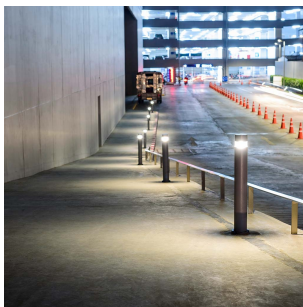

Charisma Medium 14W 1030lm 3000K Gra

Elnr.: 3105825

Charisma-serien er produsert i ekstrudert aluminium og behandlet med Unilamps avanserte ASC-overflatebehandling, utviklet for bruk i aggressive miljøer. Armaturen leveres med integrert LED og komplett LED-driver.

Den klare, slagfaste og UV-bestandige avskjermingen kombineres med en svært bred reflektor, som gir god lysspredning og muliggjør lengre senteravstand (cc-avstand) mellom armaturene. Lyset er avskjermet slik at det kun sendes under horisontalplanet, noe som bidrar til å redusere lysforurensning og gjør produktet egnet for BREEAM-prosjekter.

Armaturen kan monteres på plate eller på støpt fundament, og leveres inkludert nedstøpningsfeste.

Kapslingsgrad IP65, klasse I.