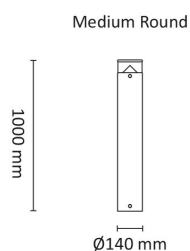

Armaturen kan monteres på plate eller på støpt fundament, og leveres inkludert nedstøpningsfeste.

Kapslingsgrad IP65, klasse I.

Teknisk data

Spenning (V)	230
Effekt (W)	14
Lumen/Watt (lm)	73
Lysstyrke (lm)	1030
Fargetemperatur (K)	3000
Fargegjengivelse (Ra)	80
SDCM	3
Antall armaturer B 16A	32
Antall armaturer C 16A	60
Min. omgivelsestemperatur (°C)	-20
Max. omgivelsestemperatur (°C)	+40

Dimensjoner

Høyde (mm)	1000
Diameter (mm)	140
Lengde på tilf. kabel (mm)	1500

Tilbehør

Vedlikehold

Produktet rengjøres ved å tørke over med en fuktig microfiberklut. Evt. vann/såperester fjernes med en ren microfiberklut.