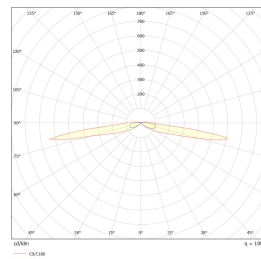

Armaturen kan monteres på plate eller på støpt fundament, og leveres inkludert nedstøpningsfeste.

Kapslingsgrad IP65, klasse I.

Teknisk data

Spenning (V)	230
Effekt (W)	14
Lumen/Watt (lm)	73
Lysstyrke (lm)	1030
Fargetemperatur (K)	3000
Fargegjengivelse (Ra)	80
SDCM	3
Antall armaturer B 16A	32
Antall armaturer C 16A	60
Min. omgivelsestemperatur (°C)	-20
Max. omgivelsestemperatur (°C)	+40