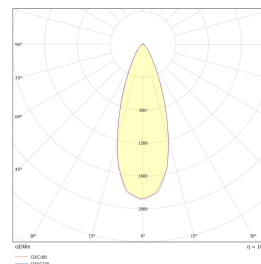

Teknisk data

Spenning (V)	230
Utgangsspenning (V)	42
Effekt (W)	8
Lumen/Watt (lm)	88
Lysstyrke (lm)	700
Fargetemperatur (K)	2700
Fargegjengivelse (Ra)	90
SDCM	2
Driver størrrelse (mA)	190
Min. omgivelsestemperatur (°C)	-20
Max. omgivelsestemperatur (°C)	+50

Utførelse

Farge	Hvit
RAL-kode	9003 - Signal/Matt Hvit
Materiale	Aluminium
IP klasse	44
Lyskilde	LED
Isolasjonsklasse	II
WarmDim teknologi	Nei
Dimbar	Ja