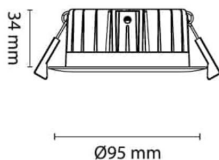

Utsparing:  $\varnothing 79,84$  mm. Kapslingsgrad IP44, klasse II.

## Dimensjoner

Høyde (mm)	38
Diameter (mm)	95
Hulldiameter (mm)	79-84
Nettvekt (g)	175