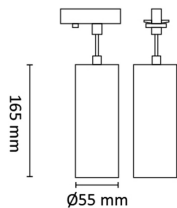

Dekorringer i fargene gull, kobber og sort kan kjøpes separat for ytterligere tilpasning.

Armaturen har god fargegjengivelse (Ra > 90) og kan dimmes ned til svært lavt nivå.

Kapslingsgrad IP20, klasse II.

Teknisk data

Spenning (V)	230
Effekt (W)	6
Lumen/Watt (lm)	95
Lysstyrke (lm)	575
Fargetemperatur (K)	2700
Fargegjengivelse (Ra)	90
SDCM	3
Driver størrelse (mA)	300
Min. omgivelsestemperatur (°C)	-20
Max. omgivelsestemperatur (°C)	+45

Utførelse

Farge	Sort
RAL-kode	9005 - Matt sort
Materiale	Aluminium
IP klasse	20
Lyskilde	LED
Isolasjonsklasse	I
Dimbar	Ja
Levetid L70B50 Ta25°	120.000
Levetid L80B50 Ta25°	80.000
Energiklasse	G

Titan Twist R Pendel 6W 575lm 2700K Sort

Dimensjoner

Høyde (mm)	165
Diameter (mm)	55
Lengde på tilf. kabel (mm)	1000
Nettovekt (g)	518

Tilbehør

	Titan Twist Deco Ring Kobber	
	Titan Twist Deco Ring Gull	
	Titan Twist Deco Ring Sort	
3229405	Titan Track 3m Sort 240V	
3229400	Titan Track 1m Hvit 240V	
3229401	Titan Track 1m Sort 240V	
3229403	Titan Track 2m Sort 240V	
3229402	Titan Track 2m Hvit 240V	
3229404	Titan Track 3m Hvit 240V	