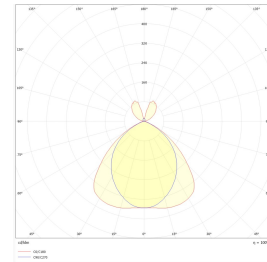

Teknisk data

Spenning (V)	230
Effekt (W)	40
Lumen/Watt (lm)	125
Lysstyrke (lm)	5000
Fargetemperatur (K)	3000-4000
Fargegjengivelse (Ra)	80
SDCM	3
Driver størrrelse (mA)	250
Antall armaturer B 10A	17
Antall armaturer C 10A	28
Antall armaturer B 16A	27
Antall armaturer C 16A	46
Antall DALI-drivere	1
Antall DALI adresser	1