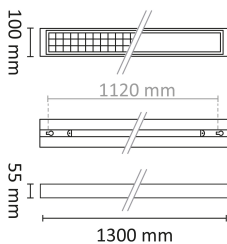

Teknisk data

Spenning (V)	230
Effekt (W)	40
Lumen/Watt (lm)	125
Lysstyrke (lm)	5000
Fargetemperatur (K)	3000-4000
Fargegjengivelse (Ra)	80
SDCM	3
Driver størrrelse (mA)	250
Antall armaturer B 10A	17
Antall armaturer C 10A	28
Antall armaturer B 16A	27
Antall armaturer C 16A	46
Antall DALI-drivere	1
Antall DALI adresser	1

Dimensjoner

Lengde (mm)	1300
Høyde (mm)	55
Bredde (mm)	100

Tilbehør

Switch Activa Wireoppheng 2m wire/2,5m 5x0,75mm2 kab

Vedlikehold

Produktet rengjøres ved å tørke over med en fuktig microfiberklut. Evt. vann/såperester fjernes med en ren microfiberklut.