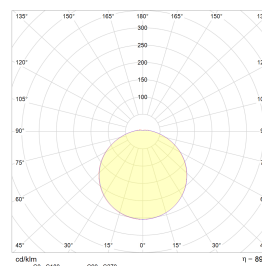

Armaturen leveres med integrert LED-driver og er ikke dimbar. Lysytelse: 1200 lm (armaturlumen). Fargetemperatur: 3000 K.

Kapslingsgrad IP44, klasse II.

Teknisk data

| | |
|--------------------------------|------|
| Spenning (V) | 230 |
| Effekt (W) | 11 |
| Lumen/Watt (lm) | 109 |
| Lysstyrke (lm) | 1200 |
| Fargetemperatur (K) | 3000 |
| Fargegjengivelse (Ra) | 80 |
| SDCM | 3 |
| Driver størrrelse (mA) | 220 |
| Antall armaturer B 10A | 38 |
| Antall armaturer C 10A | 62 |
| Antall armaturer B 16A | 60 |
| Antall armaturer C 16A | 102 |
| Min. omgivelsestemperatur (°C) | -20 |
| Max. omgivelsestemperatur (°C) | +40 |