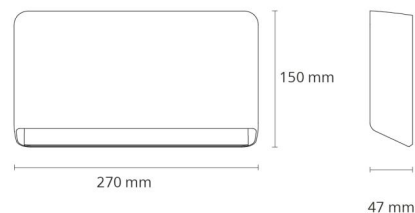

Lysteknikk

Type lyskilde: LED
Lyskilde inkludert: Ja
Effektiv lysstrøm (lm): 920lm
Lysutbytte: 92 lm/W
Farge temperatur: 2700K
Fargegjengivelse (Ra/CRI): Ra>80
MacAdams faktor: SDCM: 3
Levetid: L80/B20>100.000
Lysstråling: Direkte
Optikk: Diffuser
Synlig flimmer (PstLM): 0.08
Stroboskopisk flimmer (SVM): 0.75