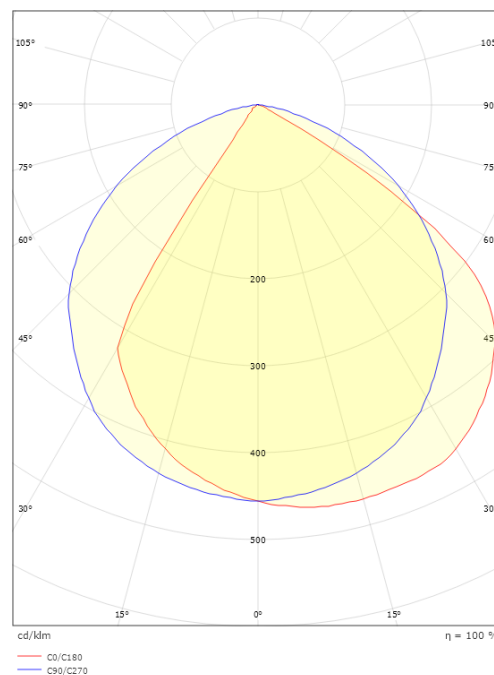

Forpakning

Forpakkingsstørrelse (mm): 275 x 155 x 60