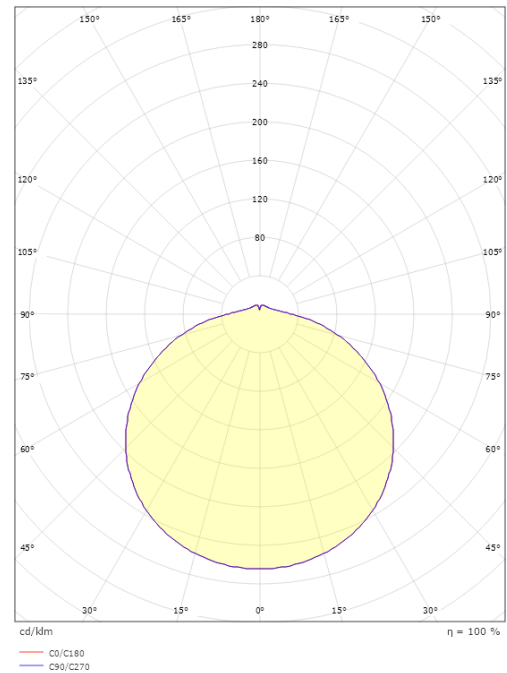

Frosta 330

Frosta 330 Hvit 2120lm 2700K Ra>80 DALI-2

El-nummer: 3001137
EAN: 7021982117336
SG artikkelnr: 211733

Elektrisk

System effekt (W): 17W
Spenning: 220-240V
Maks. armaturer per sikring: B10: 31, B16: 50, C10: 52, C16: 85

Lysteknikk

Type lyskilde: LED
Lyskilde inkludert: Ja
Effektiv lysstrøm (lm): 2120lm
Lysutbytte: 125 lm/W
Farge temperatur: 2700K
Fargegjengivelse (Ra/CRI): Ra>80
MacAdams faktor: SDCM: 3
Levetid: L80/B10>100.000
Levetid: L90>60.000
Lysstråling: Direkte
Optikk: Akryl diffuser
Lysspredning: 125°
UGR: UGR<25
Synlig flimrer (PstLM): 0.05
Stroboskopisk flimrer (SVM): 0.03
Fotobiologisk sikkerhet: RG 0

Styring

Styring: DALI-2
Driver: 450mA

Beskyttelse

Isolasjonsklasse: Klasse II
IK Klasse: IK04
IP Klasse: IP20

Energi og godkjenning

Inneholder lyskilde med energiklasse: D
Breeam: Oppfyller Hea 01 krav til flimrerfri belysning (In-Use: Hea 05)

Materialer og overflater

Materiale: Stål
Farge: Hvit RAL 9003
Avskjermingens materiale: Akryl (PMMA)

Montering/Tilkobling

Montering: Utenpåliggende, Innendørs
Tilkobling: Hurtigklemme

Dimensjoner

Høyde (mm) H: 77
Diameter (mm) D: 330
Vekt (kg) brutto/netto: 2.17 / 1.25

Forpakning

Forpakkingsstørrelse (mm): 355 x 355 x 135

7 0 2 1 9 8 2 1 1 7 3 3 6