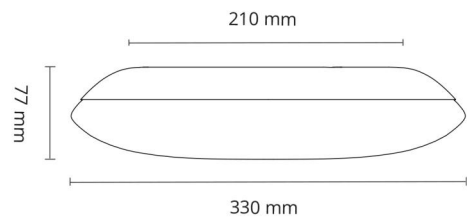

Materialer og overflater

Materiale: Stål
Farge: Hvit RAL 9003
Avskjermingens materiale: Akryl (PMMA)

Montering/Tilkobling

Montering: Utenpåliggende, Innendørs
Tilkobling: Hurtigklemme

Dimensjoner

Høyde (mm) H: 77
Diameter (mm) D: 330
Vekt (kg) brutto/netto: 2.17 / 1.25

Forpakning

Forpakkingsstørrelse (mm): 355 x 355 x 135

7 0 2 1 9 8 2 1 1 7 3 3 6