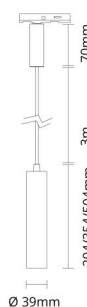

Zip Tube Micro Pendel

Zip Tube Mini Pendel 340mm Hvit DimToWarm 340lm 2000-2800K Ra>95

Faseavsnitt

El-nummer: 3240972
EAN: 7021983205025
SG artikkelnr: 320502

Elektrisk

System effekt (W): 7W
Spennning: 220-240V
Frekvens (Hz): 50/60Hz
Maks. armaturer per sikring: B10: 180, B16: 290, C10: 180, C16: 290

Lysteknikk

Type lyskilde: LED
Effektiv lysstrøm (lm): 340lm
Lysutbytte: 49 lm/W
Farge temperatur: 2000-2800K
Fargegjengivelse (Ra/CRI): Ra>95
MacAdams faktor: SDCM: 3
Levetid: L90/B10>50.000
Lysstråling: Direkte
Optikk: Reflektor medium
Lysspredning: 40°
UGR: UGR<19

Materialer og overflater

Materiale: Aluminium
Farge: Hvit RAL 9003
Avskjermingens materiale: UV-stabilisert polykarbonat

Montering/Tilkobling

Montering: Utenpåliggende, Innendørs
Modul: 340mm Pendel
Kabel: Kabel 3m
Tilkobling: Zip skinne (adapter inkludert)

Dimensjoner

Høyde (mm) H: 354
Diameter (mm) D: 39
Vekt (kg) brutto/netto: 0.683 / 0.532

Forpakning

Forpakkingsstørrelse (mm): 100 x 100 x 370

7 0 2 1 9 8 3 2 0 5 0 2 5