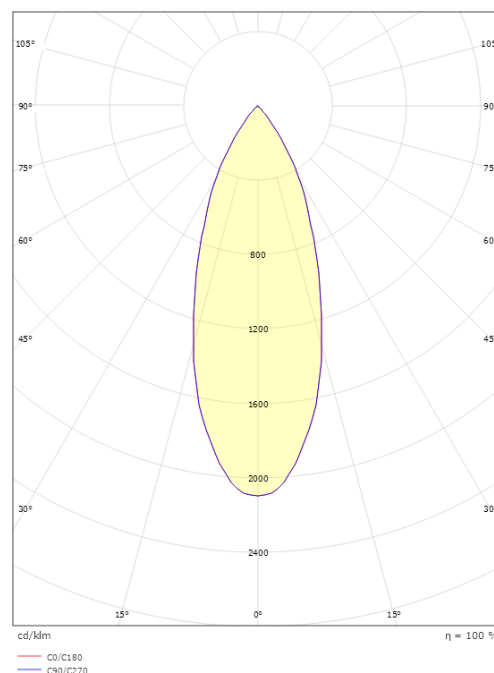

Dimensjoner

Høyde (mm) H: 354
Diameter (mm) D: 39
Vekt (kg) brutto/netto: 0.683 / 0.532

Forpakning

Forpakkingsstørrelse (mm): 100 x 100 x 370

7 0 2 1 9 8 3 2 0 5 0 2 5