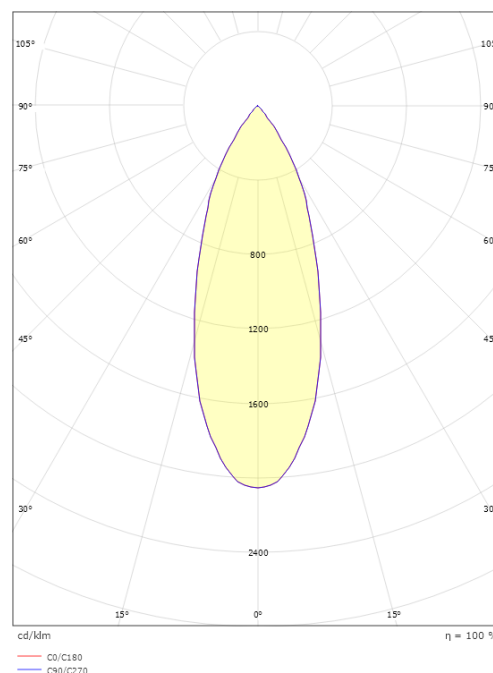

Dimensjoner

Høyde (mm) H: 354
Diameter (mm) D: 39
Vekt (kg) brutto/netto: 0.683 / 0.532

Forpakning

Forpakkingsstørrelse (mm): 100 x 100 x 370

7 0 2 1 9 8 3 2 0 5 0 4 9