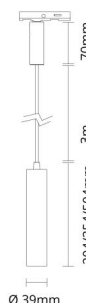

Zip Tube Micro Pendel

Zip Tube Micro Pendel 340mm Sort 370lm 3000K Ra 98 Faseavsnitt

El-nummer: 3240974
EAN: 7021983205049
SG artikkelnr: 320504

Elektrisk

System effekt (W): 7W
Spennning: 220-240V
Frekvens (Hz): 50/60Hz
Maks. armaturer per sikring: B10: 180, B16: 290, C10: 180, C16: 290

Materialer og overflater

Materiale: Aluminium
Farge: Sort RAL 9004
Avskjermingens materiale: UV-stabilisert polykarbonat

Montering/Tilkobling

Montering: Utenpåliggende, Innendørs
Modul: 340mm Pendel
Kabel: Kabel 3m
Tilkobling: Zip skinne (adapter inkludert)

Dimensjoner

Høyde (mm) H: 354
Diameter (mm) D: 39
Vekt (kg) brutto/netto: 0.683 / 0.532

Forpakning

Forpakkingsstørrelse (mm): 100 x 100 x 370

7 0 2 1 9 8 3 2 0 5 0 4 9