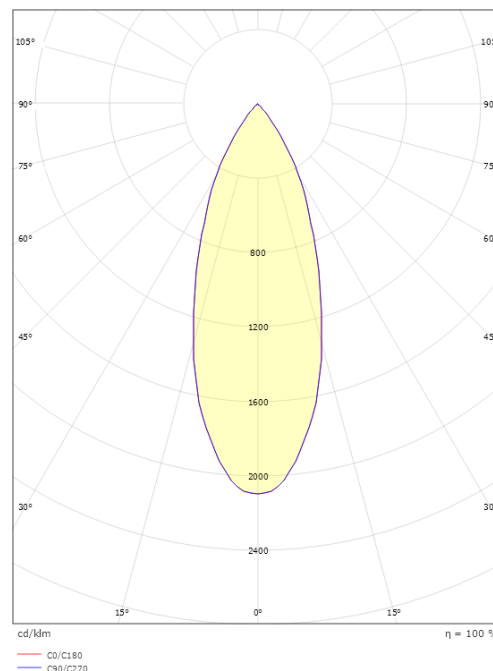

Dimensjoner

Høyde (mm) H: 504
Diameter (mm) D: 39
Vekt (kg) brutto/netto: 0.837 / 0.649

Forpakning

Forpakkingsstørrelse (mm): 100 x 100 x 520

7 0 2 1 9 8 3 2 0 5 1 4 8