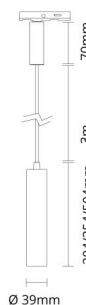

Zip Tube Micro Pendel

Zip Tube Mini Pendel 490mm Sort DimToWarm 340lm 2000-2800K Ra>95

Faseavsnitt

El-nummer: 3240984
EAN: 7021983205148
SG artikkelnr: 320514

Elektrisk

System effekt (W): 7W
Spennning: 220-240V
Frekvens (Hz): 50/60Hz
Maks. armaturer per sikring: B10: 180, B16: 290, C10: 180, C16: 290

Lysteknikk

Type lyskilde: LED
Effektiv lysstrøm (lm): 340lm
Lysutbytte: 49 lm/W
Farge temperatur: 2000-2800K
Fargegjengivelse (Ra/CRI): Ra>95
MacAdams faktor: SDCM: 3
Levetid: L90/B10>50.000
Lysstråling: Direkte
Optikk: Reflektor medium
Lysspredning: 40°
UGR: UGR<19

Materialer og overflater

Materiale: Aluminium
Farge: Sort RAL 9004
Avskjermingens materiale: UV-stabilisert polykarbonat

Montering/Tilkobling

Montering: Utenpåliggende, Innendørs
Modul: 490mm Pendel
Kabel: Kabel 3m
Tilkobling: Zip skinne (adapter inkludert)

Dimensjoner

Høyde (mm) H: 504
Diameter (mm) D: 39
Vekt (kg) brutto/netto: 0.837 / 0.649

Forpakning

Forpakkingsstørrelse (mm): 100 x 100 x 520

7 0 2 1 9 8 3 2 0 5 1 4 8