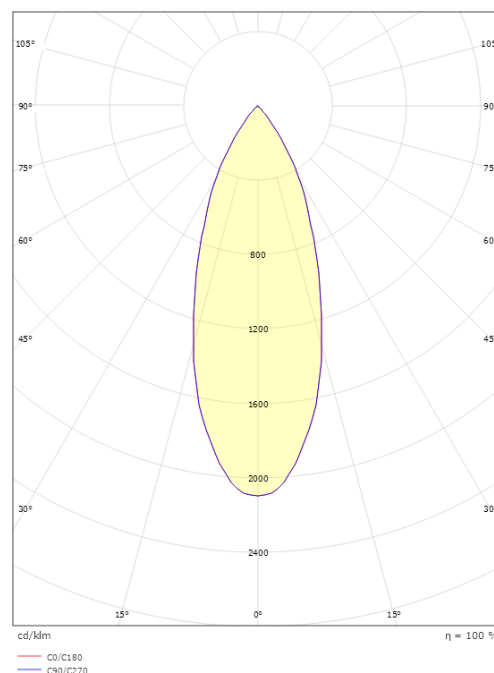

Dimensjoner

Høyde (mm) H: 354
Diameter (mm) D: 39
Vekt (kg) brutto/netto: 0.683 / 0.532

Forpakning

Forpakkingsstørrelse (mm): 100 x 100 x 370

7 0 2 1 9 8 3 2 0 5 0 5 6