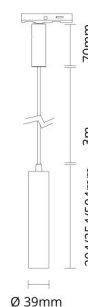

Zip Tube Micro Pendel

Zip Tube Micro Pendel 340mm Sort DimToWarm 340lm 2000-2800K Ra>95

Faseavsnitt

El-nummer: 3240975
EAN: 7021983205056
SG artikkelnr: 320505

Elektrisk

System effekt (W): 7W
Spennning: 220-240V
Frekvens (Hz): 50/60Hz
Maks. armaturer per sikring: B10: 180, B16: 290, C10: 180, C16: 290

Lysteknikk

Type lyskilde: LED
Effektiv lysstrøm (lm): 340lm
Lysutbytte: 49 lm/W
Farge temperatur: 2000-2800K
Fargegjengivelse (Ra/CRI): Ra>95
MacAdams faktor: SDCM: 3
Levetid: L90/B10>50.000
Lysstråling: Direkte
Optikk: Reflektor medium
Lysspredning: 40°
UGR: UGR<19

Materialer og overflater

Materiale: Aluminium
Farge: Sort RAL 9004
Avskjermingens materiale: UV-stabilisert polykarbonat

Montering/Tilkobling

Montering: Utenpåliggende, Innendørs
Modul: 340mm Pendel
Kabel: Kabel 3m
Tilkobling: Zip skinne (adapter inkludert)

Dimensjoner

Høyde (mm) H: 354
Diameter (mm) D: 39
Vekt (kg) brutto/netto: 0.683 / 0.532

Forpakning

Forpakkingsstørrelse (mm): 100 x 100 x 370

7 0 2 1 9 8 3 2 0 5 0 5 6