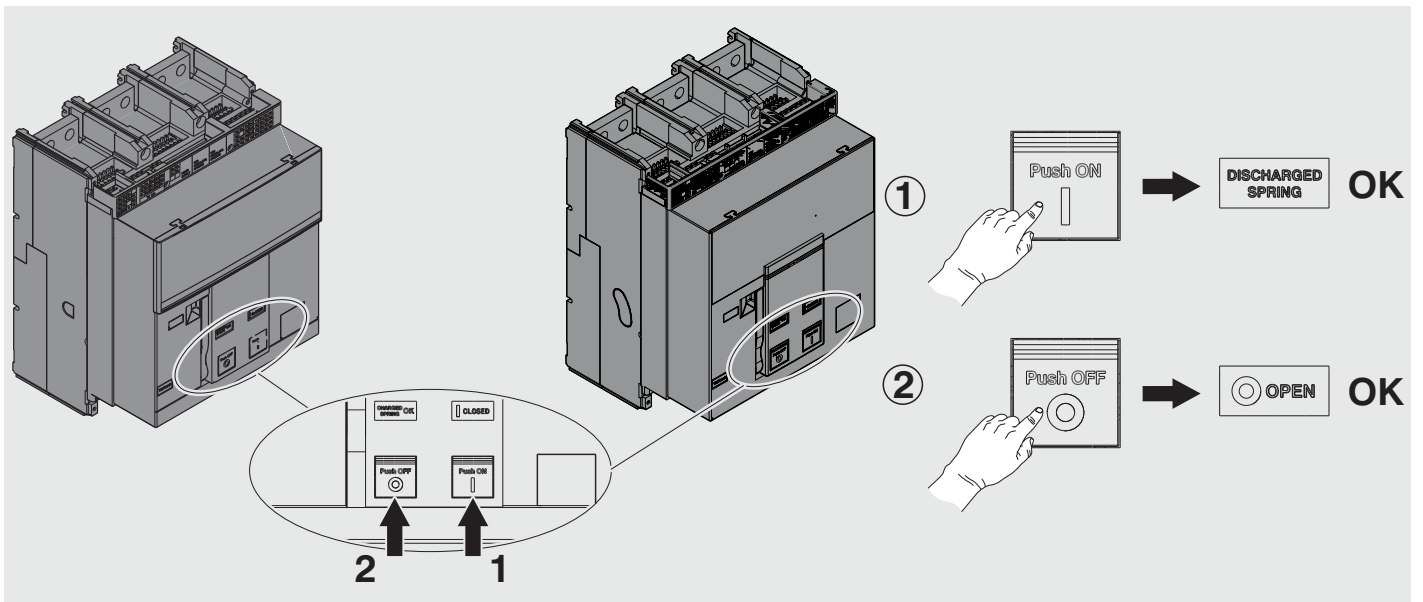

SACE Emax 2 - Tmax XT

Blocco a chiave in aperto KLC - E1.2 - XT7M
Key lock in open position KLC - E1.2 - XT7M
Schlüsselverriegelung für AUS-Stellung KLC - E1.2 - XT7M
Verrouillage par clé en ouvert KLC - E1.2 - XT7M
Bloqueo con llave en abierto KLC - E1.2 - XT7M
钥匙锁闭装置位于打开位置 KLC - E1.2 - XT7M

E1.2 - XT7M