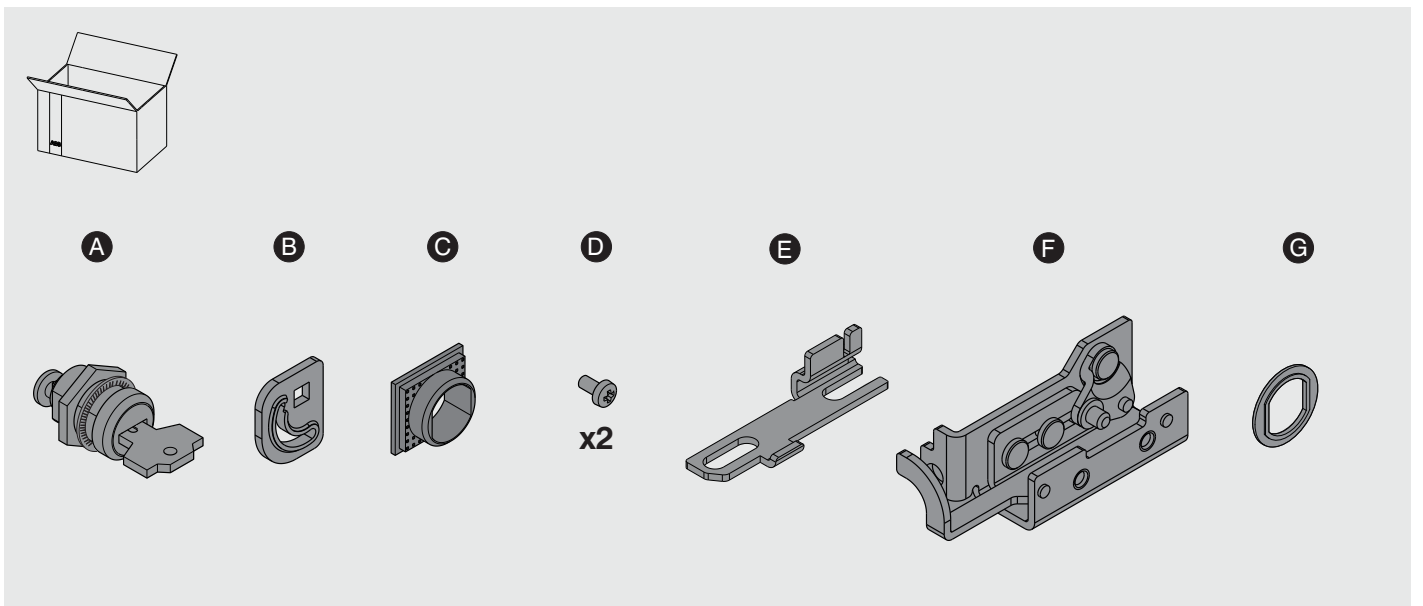

SACE Emax 2 - Tmax XT

Blocco a chiave in aperto KLC - E1.2 - XT7M
Key lock in open position KLC - E1.2 - XT7M
Schlüsselverriegelung für AUS-Stellung KLC - E1.2 - XT7M
Verrouillage par clé en ouvert KLC - E1.2 - XT7M
Bloqueo con llave en abierto KLC - E1.2 - XT7M
钥匙锁闭装置位于打开位置 KLC - E1.2 - XT7M

E1.2 - XT7M