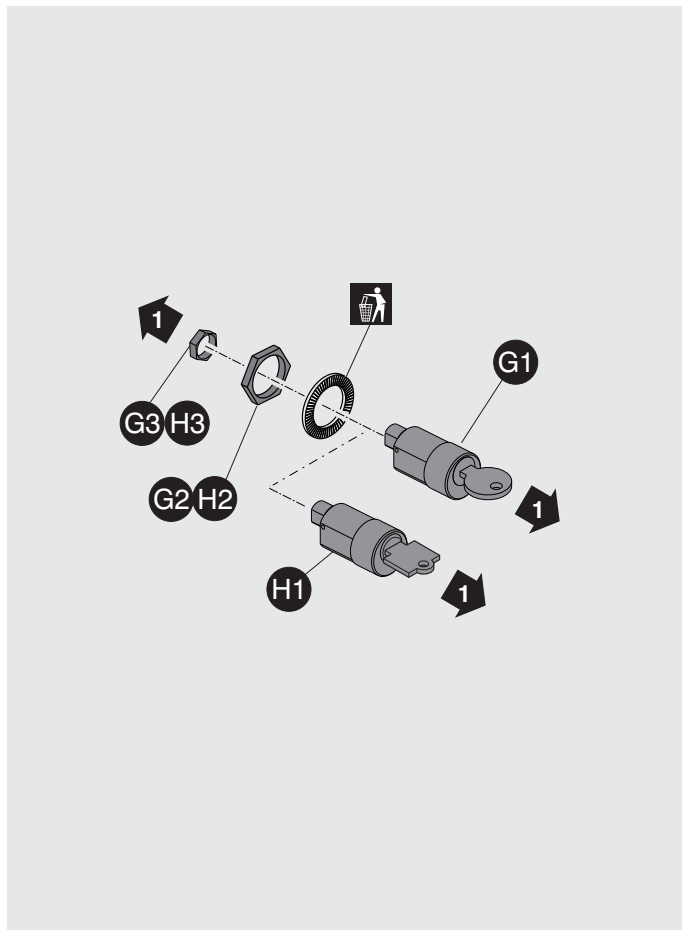

SACE Emax 2 - Tmax XT

Blocco a chiave in aperto speciali (STI, Kirk) - E1.2 - XT7M
Key lock in open position for special devices (STI, Kirk) - E1.2 - XT7M
Schlüsselverriegelung in AUS-Stellung, Spezial (STI, Kirk) - E1.2 - XT7M
Verrouillage par clé en position d'ouvert spéciaux (STI, Kirk) - E1.2 - XT7M
Bloqueo a llave en posición de abierto especial (STI, Kirk) - E1.2 - XT7M
钥匙锁闭装置位于打开位置用于特殊设备 (STI, Kirk) - E1.2 - XT7M

1

2

3

4

5

6

7

8