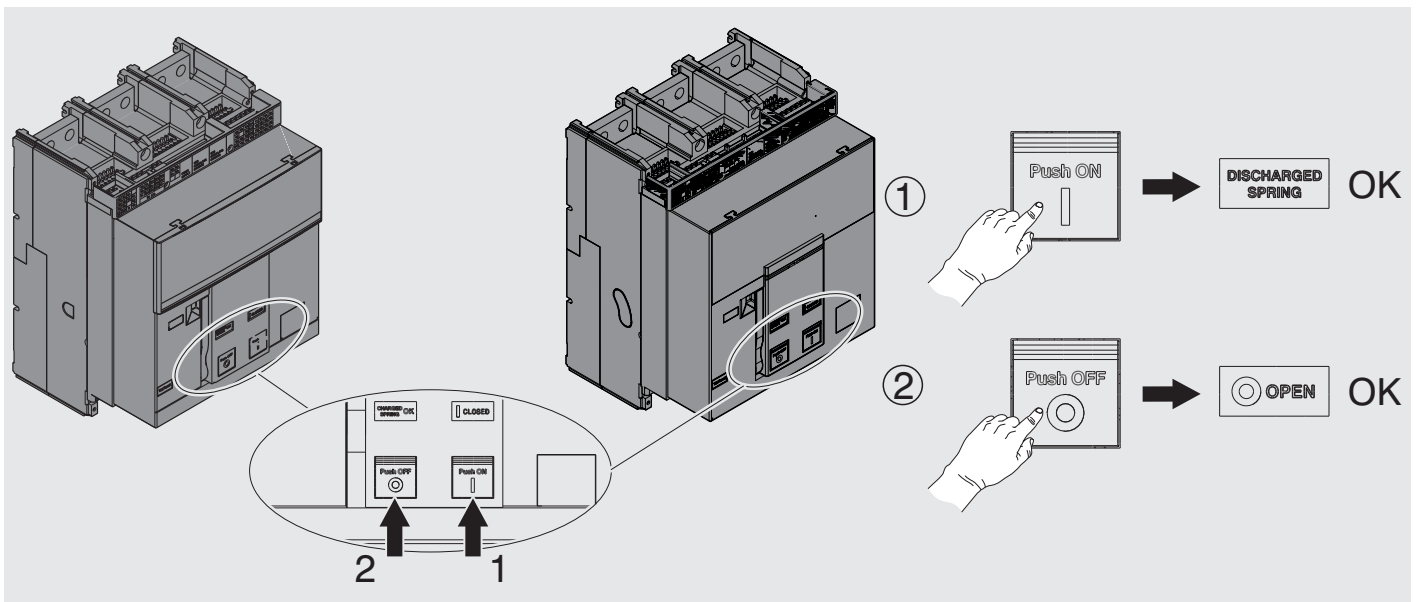

SACE Emax 2 - Tmax XT

Blocco a chiave in aperto speciali (STI, Kirk) - E1.2 - XT7M
Key lock in open position for special devices (STI, Kirk) - E1.2 - XT7M
Schlüsselverriegelung in AUS-Stellung, Spezial (STI, Kirk) - E1.2 - XT7M
Verrouillage par clé en position d'ouvert spéciaux (STI, Kirk) - E1.2 - XT7M
Bloqueo a llave en posición de abierto especial (STI, Kirk) - E1.2 - XT7M
钥匙锁闭装置位于打开位置用于特殊设备 (STI, Kirk) - E1.2 - XT7M

E1.2 - XT7M

A CURA DEL CLIENTE
AT CUSTOMER'S EXPENSE
ZU LASTEN DES KUNDEN
A LA CHARGE DU CLIENT
A CARGO DEL CLIENTE
由客户承担费用

STI ABA90DEL5000
STI HBA90DPS5000

KIRK CAMLOCK KCAM00010
KIRK CAMLOCK SS-220039