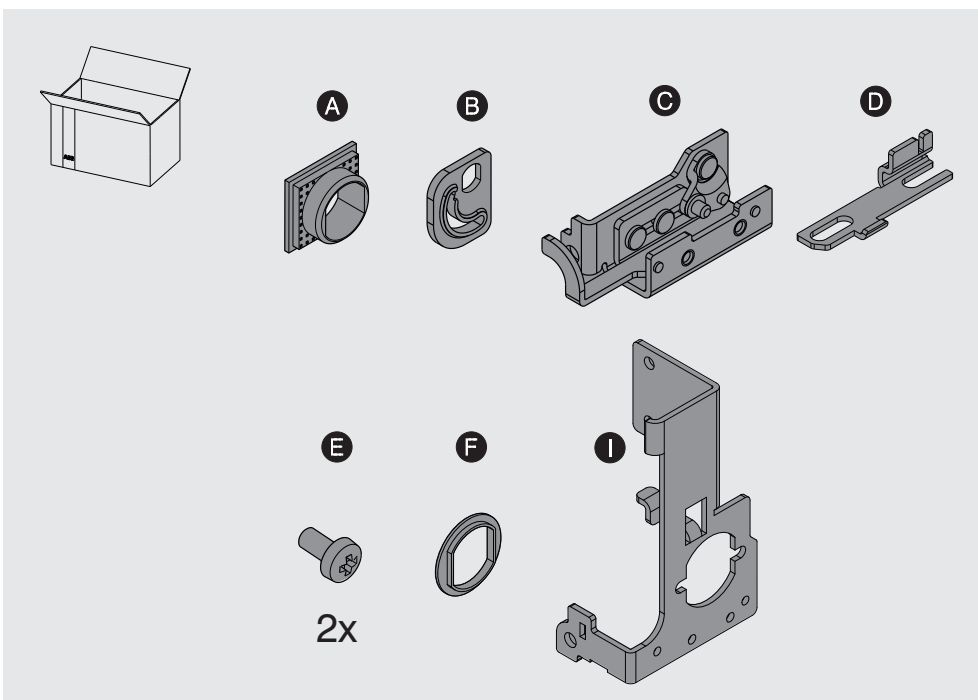

SACE Emax 2 - Tmax XT

Blocco a chiave in aperto speciali (STI, Kirk) - E1.2 - XT7M
Key lock in open position for special devices (STI, Kirk) - E1.2 - XT7M
Schlüsselverriegelung in AUS-Stellung, Spezial (STI, Kirk) - E1.2 - XT7M
Verrouillage par clé en position d'ouvert spéciaux (STI, Kirk) - E1.2 - XT7M
Bloqueo a llave en posición de abierto especial (STI, Kirk) - E1.2 - XT7M
钥匙锁闭装置位于打开位置用于特殊设备 (STI, Kirk) - E1.2 - XT7M

E1.2 - XT7M

A CURA DEL CLIENTE
 AT CUSTOMER'S EXPENSE
 ZU LASTEN DES KUNDEN
 A LA CHARGE DU CLIENT
 A CARGO DEL CLIENTE
 由客户承担费用

STI ABA90DEL5000
 STI HBA90DPS5000

KIRK CAMLOCK KCAM00010
 KIRK CAMLOCK SS-220039