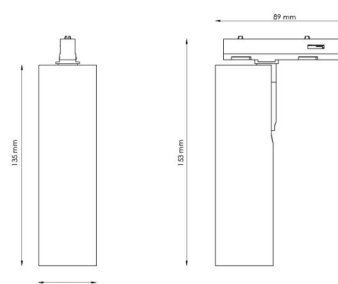

Materialer og overflater

Materiale: Aluminium
Avskjermings materiale: UV-stabilisert polykarbonat

Montering/Tilkobling

Montering: Utenpåliggende, Innendørs
Tilkobling: Zip skinne (adapter inkludert)

Dimensjoner

Lengde (mm) L: 135
Bredde (mm) W: 39
Høyde (mm) H: 135
Vekt (kg) brutto/netto: 0.31 / 0.25

Forpakning

Forpakkingsstørrelse (mm): 135 x 39 x 135

7 0 2 1 9 8 3 2 0 8 7 1 2