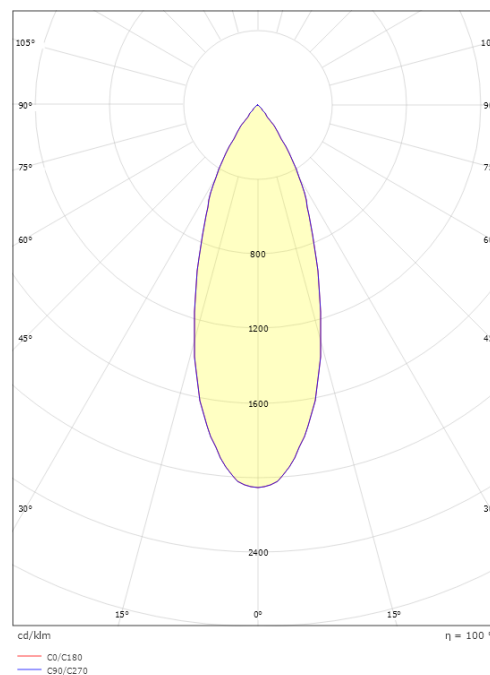

Lengde (mm) L: 135
Bredde (mm) W: 39
Høyde (mm) H: 135
Vekt (kg) brutto/netto: 0.31 / 0.25

Forpakning

Forpakkingsstørrelse (mm): 135 x 39 x 135

7 0 2 1 9 8 3 2 0 8 7 1 2