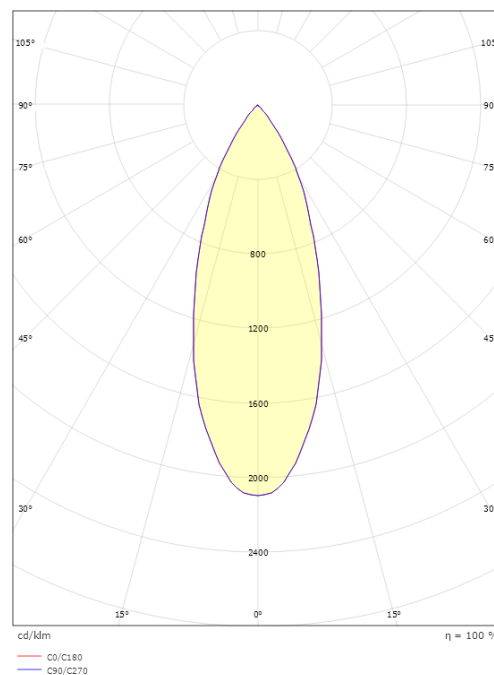

Lengde (mm) L: 135
Bredde (mm) W: 39
Høyde (mm) H: 135
Vekt (kg) brutto/netto: 0.31 / 0.25

Forpakning

Forpakkingsstørrelse (mm): 135 x 39 x 135

7 0 2 1 9 8 3 2 0 8 7 2 9