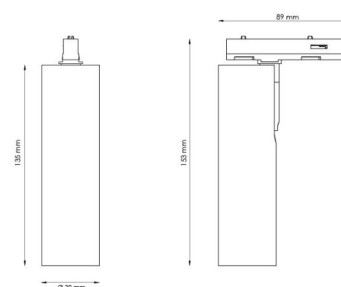

Materialer og overflater

Materiale: Aluminium
Avskjermingens materiale: UV-stabilisert polykarbonat

Montering/Tilkobling

Montering: Utenpåliggende, Innendørs
Tilkobling: Zip skinne (adapter inkludert)

Dimensjoner

Lengde (mm) L: 135
Bredde (mm) W: 39
Høyde (mm) H: 135
Vekt (kg) brutto/netto: 0.31 / 0.25

Forpakning

Forpakkingsstørrelse (mm): 135 x 39 x 135

7 0 2 1 9 8 3 2 0 8 7 2 9