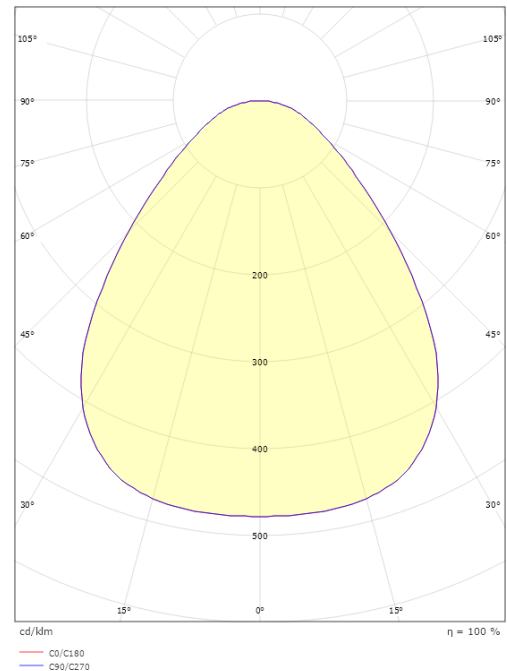

Disc 480

Disc 480 Sort 3390lm 3000K Ra>80 DALI-2

El-nummer: 3000520
EAN: 7021986060249
SG artikkelnr: 606024

Elektrisk

System effekt (W): 30W
Spennning: 220-240V
Maks. armaturer per sikring: B10: 35, B16: 55, C10: 55, C16: 80

Lysteknikk

Type lyskilde: LED
Effektiv lysstrøm (lm): 3390lm
Lysutbytte: 113 lm/W
Farge temperatur: 3000K
Fargegjengivelse (Ra/CRI): Ra>80
MacAdams faktor: SDCM: 3
Levetid: L80/B20>100.000
Levetid: L90>50.000
Lysstråling: Direkte
Optikk: Opalprismatisk
Lysspredning: 85°
UGR: UGR<22
Fotobiologisk sikkerhet: RG 0

Styring

Styring: DALI-2

Beskyttelse

Isolasjonsklasse: Klasse II
IK Klasse: IK10
IP Klasse: IP20

Energi og godkjenning

Inneholder lyskilde med energiklasse: D
Breeam: Oppfyller Hea 01 krav til flimmerfri
belysning (In-Use: Hea 05)
Byggvarubedømming: Ja
Sunda Hus: C+

Materialer og overflater

Materiale: Aluminium
Farge: Sort
Avskjermingens materiale: Akryl (PMMA)

Montering/Tilkobling

Montering: Utenpåliggende, Innendørs
Tilkobling: Hurtigklemme

Dimensjoner

Høyde (mm) H: 55
Diameter (mm) D: 470
Vekt (kg) brutto/netto: 4.845 / 4.433

Forpakning

Forpakkingsstørrelse (mm): 490 x 485 x 60

7 0 2 1 9 8 6 0 6 0 2 4 9