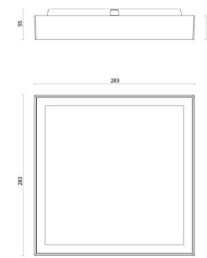

Lysteknikk

Type lyskilde: LED
Effektiv lysstrøm (lm): 2000lm
Lysutbytte: 100 lm/W
Farge temperatur: 2700K
Fargegjengivelse (Ra/CRI): Ra>80
MacAdams faktor: SDCM: 3
Levetid: L80/B20>100.000
Levetid: L90>50.000
Lysstråling: Direkte
Optikk: Opalprismatisk
Lysspredning: 85°
UGR: UGR<22
Fotobiologisk sikkerhet: RG 0