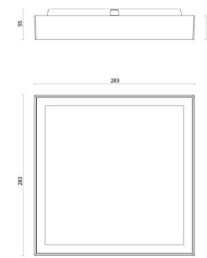

Lysteknikk

Type lyskilde: LED
Effektiv lysstrøm (lm): 2100lm
Lysutbytte: 105 lm/W
Farge temperatur: 3000K
Fargegjengivelse (Ra/CRI): Ra>80
MacAdams faktor: SDCM: 3
Levetid: L80/B20>100.000
Levetid: L90>50.000
Lysstråling: Direkte
Optikk: Opalprismatisk
Lysspredning: 85°
UGR: UGR<22
Fotobiologisk sikkerhet: RG 0