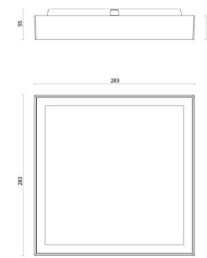

Lysteknikk

Type lyskilde: LED
Effektiv lysstrøm (lm): 2170lm
Lysutbytte: 109 lm/W
Farge temperatur: 2700K
Fargegjengivelse (Ra/CRI): Ra>80
MacAdams faktor: SDCM: 3
Levetid: L80/B20>100.000
Levetid: L90>50.000
Lysstråling: Direkte
Optikk: Opalprismatisk
Lysspredning: 85°
UGR: UGR<22
Fotobiologisk sikkerhet: RG 0