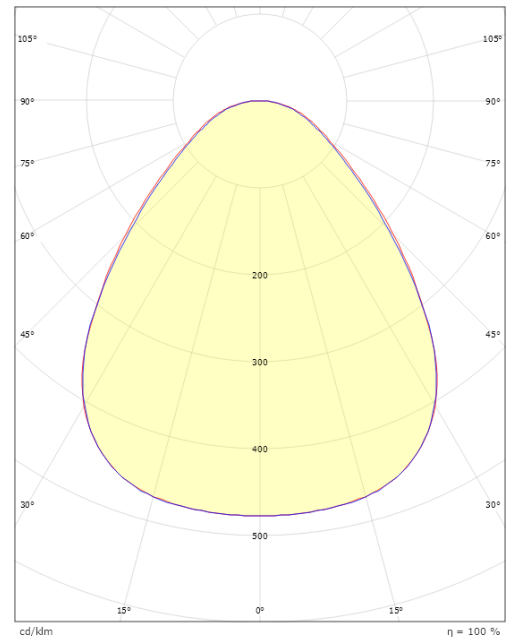

Forpakning

Forpakkingsstørrelse (mm): 293 x 298 x 60