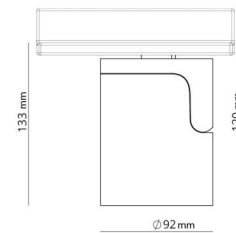

Dimensjoner

Høyde (mm) H: 120
Diameter (mm) D: 92
Vekt (kg) brutto/netto: 1.32 / 0.99

Forpakning

Forpakkingsstørrelse (mm): 267 x 102 x 176

cd/m²
— C0/C180
— C90/C270

7 0 2 1 9 8 3 2 0 7 2 0 3