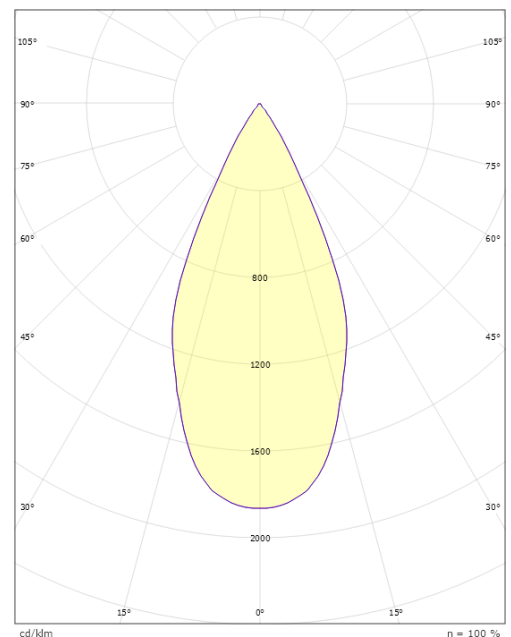

Dimensjoner

Høyde (mm) H: 120
Diameter (mm) D: 92
Vekt (kg) brutto/netto: 1.32 / 0.99

Forpakning

Forpakkingsstørrelse (mm): 267 x 102 x 176

cd/m²
— C0/C180
— C90/C270

7 0 2 1 9 8 3 2 0 7 2 0 3