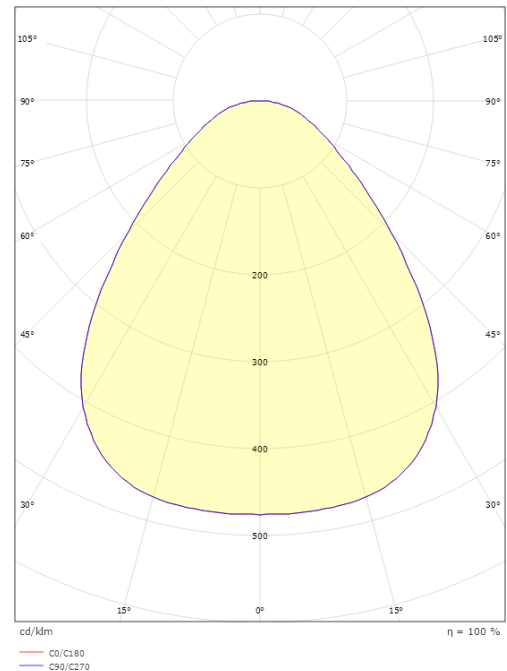

Disc 480

Disc 480 Hvit 3790lm 4000K Ra>80 DALI-2 / Push Dim

El-nummer: 3000510
EAN: 7021986060089
SG artikkelnr: 606008

Elektrisk

System effekt (W): 30W
Spennning: 220-240V
Maks. armaturer per sikring: B10: 35, B16: 55, C10: 55, C16: 80

Lysteknikk

Type lyskilde: LED
Effektiv lysstrøm (lm): 3790lm
Lysutbytte: 126 lm/W
Farge temperatur: 4000K
Fargegjengivelse (Ra/CRI): Ra>80
MacAdams faktor: SDCM: 3
Levetid: L80/B20>100.000
Levetid: L90>50.000
Lysstråling: Direkte
Optikk: Opalprismatisk
Lysspredning: 85°
UGR: UGR<22
Fotobiologisk sikkerhet: RG 0

Styring

Styring: DALI-2 / Push Dim

Beskyttelse

Isolasjonsklasse: Klasse II
IK Klasse: IK10
IP Klasse: IP20

Energi og godkjenning

Inneholder lyskilde med energiklasse: D
Breeam: Oppfyller Hea 01 krav til flimmerfri
belysning (In-Use: Hea 05)
Byggvarubedømming: Ja
Sunda Hus: C+

Materialer og overflater

Materiale: Aluminium
Farge: Hvit
Avskjermings materiale: Akryl (PMMA)

Montering/Tilkobling

Montering: Utenpåliggende, Innendørs
Tilkobling: Hurtigklemme

Dimensjoner

Høyde (mm) H: 55
Diameter (mm) D: 470
Vekt (kg) brutto/netto: 4.845 / 4.433

Forpakning

Forpakkingsstørrelse (mm): 490 x 485 x 60

7 0 2 1 9 8 6 0 6 0 0 8 9