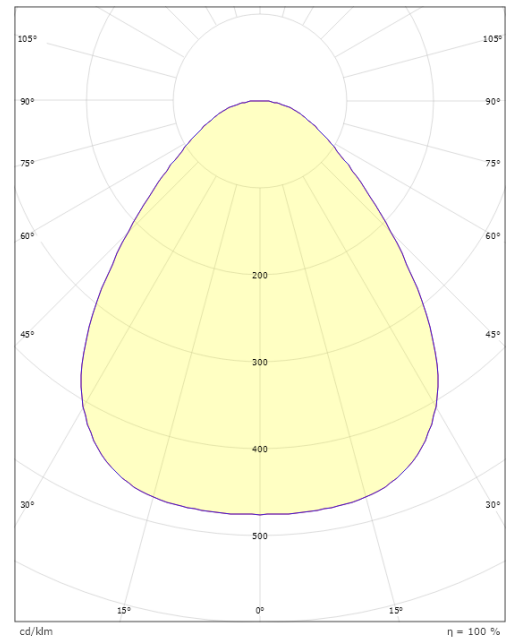

Disc 480

Disc 480 480 Hvit 3790lm 4000K Ra>80 Faseavsnitt

El-nummer: 3000506
EAN: 7021986060027
SG artikkelnr: 606002

Elektrisk

System effekt (W): 31W
Spennning: 220-240V
Maks. armaturer per sikring: B10: 19, B16: 30, C10: 31, C16: 51

Lysteknikk

Type lyskilde: LED
Effektiv lysstrøm (lm): 3790lm
Lysutbytte: 122 lm/W
Farge temperatur: 4000K
Fargegjengivelse (Ra/CRI): Ra>80
MacAdams faktor: SDCM: 3
Levetid: L80/B20>100.000
Levetid: L90>50.000
Lysstråling: Direkte
Optikk: Opalprismatisk
Lysspredning: 85°
UGR: UGR<22
Fotobiologisk sikkerhet: RG 0

Styring

Styring: Faseavsnitt

Beskyttelse

Isolasjonsklasse: Klasse II
IK Klasse: IK10
IP Klasse: IP20

Energi og godkjenning

Inneholder lyskilde med energiklasse: D
Breeam: Oppfyller Hea 01 krav til flimmerfri belysning (In-Use: Hea 05)
Byggvarubedømming: Ja
Sunda Hus: C+

Materialer og overflater

Materiale: Aluminium
Farge: Hvit
Avskjermings materiale: Akryl (PMMA)

Montering/Tilkobling

Montering: Utenpåliggende, Innendørs
Modul: 480
Tilkobling: Hurtigklemme

Dimensjoner

Høyde (mm) H: 55
Diameter (mm) D: 470
Vekt (kg) brutto/netto: 4.845 / 4.433

Forpakning

Forpakkingsstørrelse (mm): 490 x 485 x 60

7 0 2 1 9 8 6 0 6 0 0 2 7