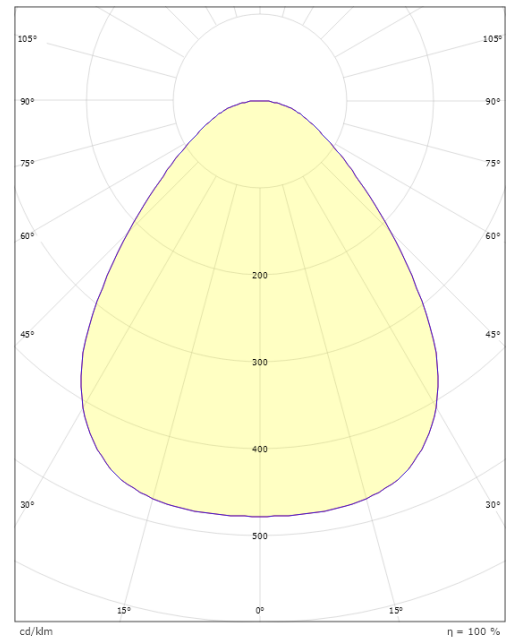

Disc 480

Disc 480 Hvit 3680lm 3000K Ra>80 Sensor Dim

El-nummer: 3000507
EAN: 7021986060041
SG artikkelnr: 606004

Elektrisk

System effekt (W): 31W
Spennning: 220-240V
Maks. armaturer per sikring: B10: 18, B16: 30, C10: 31, C16: 51

Lysteknikk

Type lyskilde: LED
Effektiv lysstrøm (lm): 3680lm
Lysutbytte: 119 lm/W
Farge temperatur: 3000K
Fargegjengivelse (Ra/CRI): Ra>80
MacAdams faktor: SDCM: 3
Levetid: L80/B20>100.000
Levetid: L90>50.000
Lysstråling: Direkte
Optikk: Opalprismatisk
Lysspredning: 85°
UGR: UGR<22
Fotobiologisk sikkerhet: RG 0

Styring

Styring: Sensor Dim
Sensortype: Ren bevegelsessensor, uavhengig av lux-nivå

Beskyttelse

Isolasjonsklasse: Klasse II
IK Klasse: IK10
IP Klasse: IP20

Energi og godkjenning

Inneholder lyskilde med energiklasse: D
Breeam: Oppfyller Hea 01 krav til flimmerfri belysning (In-Use: Hea 05)
Byggvarubedømming: Ja
Sunda Hus: C-

Materialer og overflater

Materiale: Aluminium
Farge: Hvit
Avskjermingsmateriale: Akryl (PMMA)

Montering/Tilkobling

Montering: Utenpåliggende, Innendørs
Tilkobling: Hurtigklemme

Dimensjoner

Høyde (mm) H: 55
Diameter (mm) D: 470
Vekt (kg) brutto/netto: 4.845 / 4.433

Forpakning

Forpakkingsstørrelse (mm): 490 x 485 x 60

7 021986060041