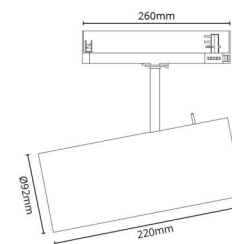

Materialer og overflater

Materiale: Aluminium
Avskjermings materiale: Glass

Montering/Tilkobling

Montering: Utenpåliggende, Innendørs
Tilkobling: ShopLine DALI skinne (adapter inkludert)

Dimensjoner

Lengde (mm) L: 278
Bredde (mm) W: 260
Høyde (mm) H: 92
Vekt (kg) brutto/netto: 1.45 / 1.11

Forpakning

Forpakkingsstørrelse (mm): 285 x 225 x 100

7 0 2 1 9 8 3 2 0 8 5 5 2