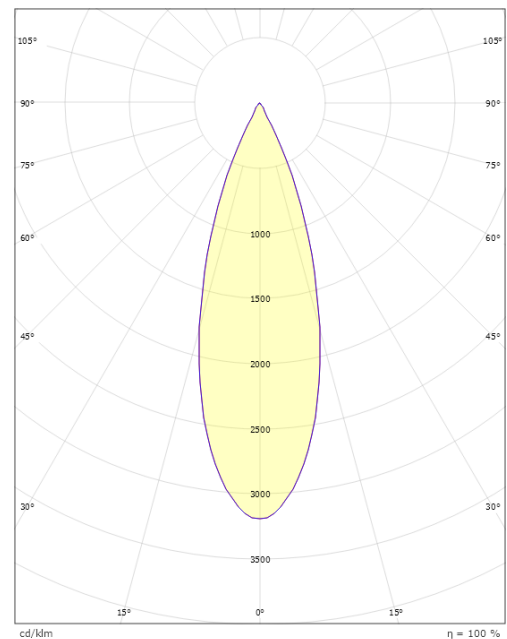

Tube Pro DALI

Tube Pro 3-Tenning Hvit 3830lm 4000K Ra>90 DALI-2

El-nummer: 3203798
EAN: 7021983208552
SG artikkelnr: 320855

Elektrisk

System effekt (W): 41W
Spennning: 220-240V
Frekvens (Hz): 50/60Hz
Maks. armaturer per sikring: B10: 32, B16: 50, C10: 50, C16: 85

Lysteknikk

Type lyskilde: LED
Effektiv lysstrøm (lm): 3830lm
Lysutbytte: 93 lm/W
Farge temperatur: 4000K
Fargegjengivelse (Ra/CRI): Ra>90
MacAdams faktor: SDCM: 2
Levetid: L90/B10>100.000
Maksimum omgivelsestemperatur: 35°C
Levetid ved maks omgivelsestemp.: L90/B10>50.000
Lysstråling: Direkte
Optikk: Reflektor
Lysspredning: 32°
UGR: UGR<10
Synlig flimmer (PstLM): 0.01
Stroboskopisk flimmer (SVM): 0
Fotobiologisk sikkerhet: RG 1

Styring

Styring: DALI-2
Driver: 1050mA

Beskyttelse

Isolasjonsklasse: Klasse II
IP Klasse: IP20

Energi og godkjenning

Inneholder lyskilde med energiklasse: E
Breeam: Oppfyller Hea 01 krav til flimmerfri belysning (In-Use: Hea 05)

Materialer og overflater

Materiale: Aluminium
Avskjermings materiale: Glass

Montering/Tilkobling

Montering: Utenpåliggende, Innendørs
Tilkobling: ShopLine DALI skinne (adapter inkludert)

Dimensjoner

Lengde (mm) L: 278
Bredde (mm) W: 260
Høyde (mm) H: 92
Vekt (kg) brutto/netto: 1.45 / 1.11

Forpakning

Forpakkingsstørrelse (mm): 285 x 225 x 100

7 0 2 1 9 8 3 2 0 8 5 5 2