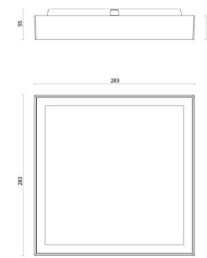

Lysteknikk

Type lyskilde: LED
Effektiv lysstrøm (lm): 2280lm
Lysutbytte: 114 lm/W
Farge temperatur: 3000K
Fargegjengivelse (Ra/CRI): Ra>80
MacAdams faktor: SDCM: 3
Levetid: L80/B20>100.000
Levetid: L90>50.000
Lysstråling: Direkte
Optikk: Opalprismatisk
Lysspredning: 85°
UGR: UGR<25
Fotobiologisk sikkerhet: RG 0