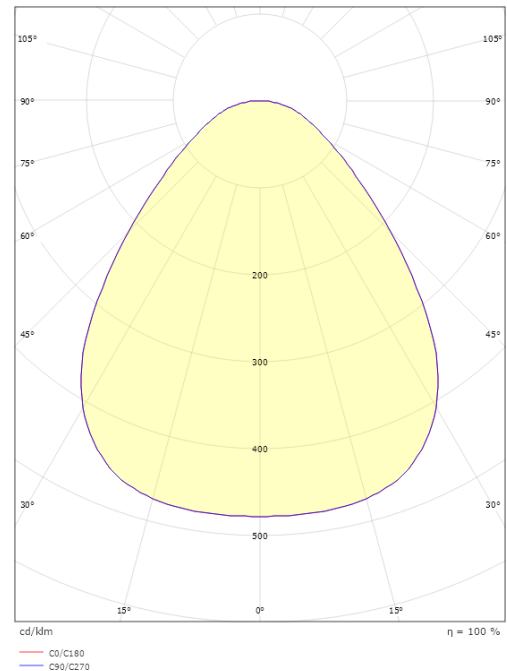

Disc 480

Disc 480 Hvit 3680lm 3000K Ra>80 DALI-2 / Push Dim

El-nummer: 3000509
EAN: 7021986060072
SG artikkelnr: 606007

Elektrisk

System effekt (W): 30W
Spennning: 220-240V
Maks. armaturer per sikring: B10: 35, B16: 55, C10: 55, C16: 80

Lysteknikk

Type lyskilde: LED
Effektiv lysstrøm (lm): 3680lm
Lysutbytte: 123 lm/W
Farge temperatur: 3000K
Fargegjengivelse (Ra/CRI): Ra>80
MacAdams faktor: SDCM: 3
Levetid: L80/B20>100.000
Levetid: L90>50.000
Lysstråling: Direkte
Optikk: Opalprismatisk
Lysspredning: 85°
UGR: UGR<22
Fotobiologisk sikkerhet: RG 0

Styring

Styring: DALI-2 / Push Dim

Beskyttelse

Isolasjonsklasse: Klasse II
IK Klasse: IK10
IP Klasse: IP20

Energi og godkjenning

Inneholder lyskilde med energiklasse: D
Breeam: Oppfyller Hea 01 krav til flimmerfri
belysning (In-Use: Hea 05)
Byggvarubedømming: Ja
Sunda Hus: C+

Materialer og overflater

Materiale: Aluminium
Farge: Hvit
Avskjermings materiale: Akryl (PMMA)

Montering/Tilkobling

Montering: Utenpåliggende, Innendørs
Tilkobling: Hurtigklemme

Dimensjoner

Høyde (mm) H: 55
Diameter (mm) D: 470
Vekt (kg) brutto/netto: 4.845 / 4.433

Forpakning

Forpakkingsstørrelse (mm): 490 x 485 x 60

7 0 2 1 9 8 6 0 6 0 0 7 2