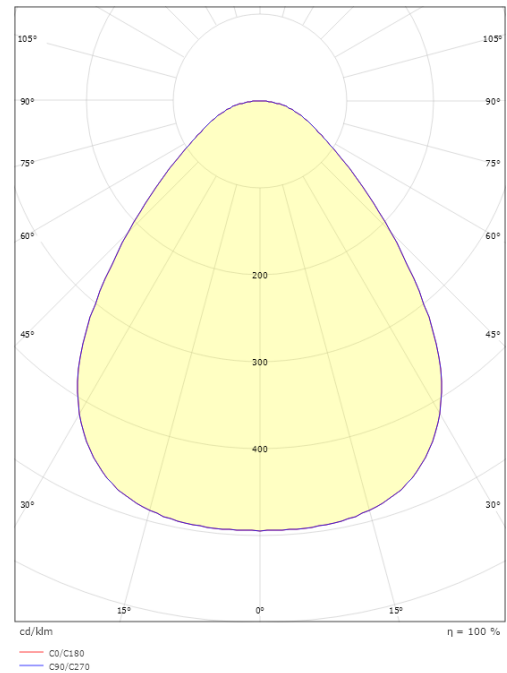

Disc 290

Disc 290 Sort 2030lm 4000K Ra>80 DALI-2 / Push Dim

El-nummer: 3000701
EAN: 7021986060515
SG artikkelnr: 606051

Elektrisk

System effekt (W): 17W
Spennning: 220-240V
Maks. armaturer per sikring: B10: 35, B16: 55, C10: 57, C16: 97

Materialer og overflater

Materiale: Aluminium
Farge: Sort
Avskjermingens materiale: Akryl (PMMA)

Montering/Tilkobling

Montering: Utenpåliggende, Innendørs
Tilkobling: Hurtigklemme

Dimensjoner

Høyde (mm) H: 55
Diameter (mm) D: 288
Vekt (kg) brutto/netto: 2.005 / 1.846

Forpakning

Forpakkingsstørrelse (mm): 308 x 303 x 60

7 0 2 1 9 8 6 0 6 0 5 1 5