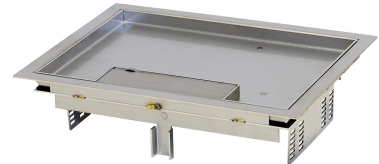

Produktdatablad

Install.enhet 8 rustf UEKDD2 15-V E
El.nr. 1205114

Høyde (mm)	71
Bredde (mm)	284
Lengde (mm)	211
Vekt (g)	1710

Installasjonsenhet med teppekant for tørre gulv., for 2, 8 eller 12 enheter.

Fylldybde:	12 mm - min høyde 95 mm.
Maksbelastning på lokket:	150 kg
Yttermål:	284x211 mm
Monteringsåpning:	261x186 mm