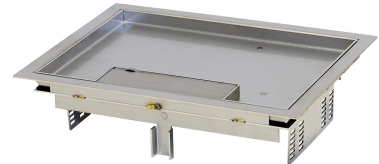

FDV

Install.enhet 8 rustf UEKDD2 15-V E
El.nr. 1205114

Høyde (mm)	71
Bredde (mm)	284
Lengde (mm)	211
Vekt (g)	1710

Installasjonsenhet med teppekant for tørre gulv., for 2, 8 eller 12 enheter.

Fylldybde:	12 mm - min høyde 95 mm.
Maksbelastning på lokket:	150 kg
Yttermål:	284x211 mm
Monteringsåpning:	261x186 mm