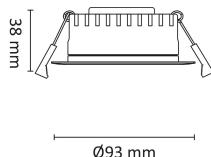

Utsparring: $\varnothing 8284$ mm. Kapslingsgrad IP44, klasse II.

Teknisk data

| | |
|--|------|
| Spenning (V) | 230 |
| Effekt (W) | 8 |
| Lumen/Watt (lm) | 88 |
| Lysstyrke (lm) | 700 |
| Fargetemperatur (K) | 2700 |
| Fargegjengivelse (R_a) | 90 |
| SDCM | 2 |
| Driver størrelse (mA) | 190 |
| Min. omgivelsestemperatur ($^{\circ}\text{C}$) | -20 |
| Max. omgivelsestemperatur ($^{\circ}\text{C}$) | +50 |