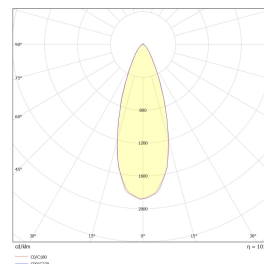

Utsparring: $\varnothing 8284$ mm. Kapslingsgrad IP44, klasse II.

Teknisk data

| | |
|--|------|
| Spenning (V) | 230 |
| Effekt (W) | 8 |
| Lumen/Watt (lm) | 88 |
| Lysstyrke (lm) | 700 |
| Fargetemperatur (K) | 2700 |
| Fargegjengivelse (R_a) | 90 |
| SDCM | 2 |
| Driver størrelse (mA) | 190 |
| Min. omgivelsestemperatur ($^{\circ}\text{C}$) | -20 |
| Max. omgivelsestemperatur ($^{\circ}\text{C}$) | +50 |