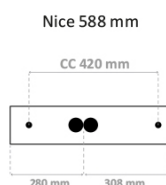

Teknisk data

Spenning (V)	230
Effekt (W)	7
Lumen/Watt (lm)	100
Lysstyrke (lm)	700
Fargetemperatur (K)	3000
Fargegjengivelse (Ra)	80
SDCM	3
Driver størrrelse (mA)	210
Antall armaturer B 10A	30
Antall armaturer C 10A	50
Antall armaturer B 16A	48
Antall armaturer C 16A	82
Min. omgivelsestemperatur (°C)	-20
Max. omgivelsestemperatur (°C)	+50

Utførelse

Farge	Hvit
RAL-kode	9016 - Hvit
Materiale	Aluminium
IP klasse	44
Lyskilde	LED
Isolasjonsklasse	I
Dimbar	Nei
Levetid L80B50 Ta25°	100.000
Integrert/ekstern driver	Integrert
Sokkel	LED