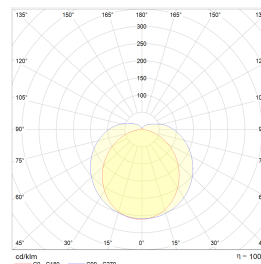

Teknisk data

Spenning (V)	230
Effekt (W)	7
Lumen/Watt (lm)	100
Lysstyrke (lm)	700
Fargetemperatur (K)	3000
Fargegjengivelse (Ra)	80
SDCM	3
Driver størrrelse (mA)	210
Antall armaturer B 10A	30
Antall armaturer C 10A	50
Antall armaturer B 16A	48
Antall armaturer C 16A	82
Min. omgivelsestemperatur (°C)	-20
Max. omgivelsestemperatur (°C)	+50

Utførelse

Farge	Hvit
RAL-kode	9016 - Hvit
Materiale	Aluminium
IP klasse	44
Lyskilde	LED
Isolasjonsklasse	I
Dimbar	Nei
Levetid L80B50 Ta25°	100.000
Integrert/ekstern driver	Integrert
Sokkel	LED