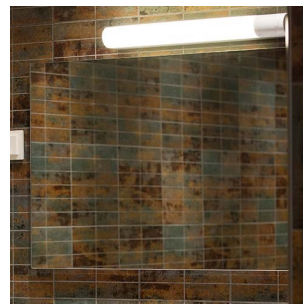

Nice Eco PIR 7W 700lm 3000K

Elnr.: 3305897

Speilarmatur med utskiftbar LED-modul og hurtigkobling, som gjør demontering og vedlikehold enkelt. Armaturen har en jevnt belyst skjerm og gir høy fargegjengivelse for et naturlig og behagelig lys.