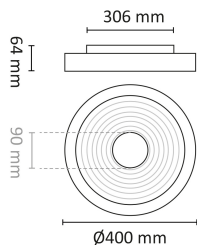

## Teknisk data

Spenning (V)	230
Effekt (W)	25
Lumen/Watt (lm)	70
Lysstyrke (lm)	1730
Fargetemperatur (K)	2700-3000
Fargegjengivelse (Ra)	80
SDCM	3
Driver størrrelse (mA)	310
Antall armaturer B 10A	10
Antall armaturer C 10A	28
Antall armaturer B 16A	28
Antall armaturer C 16A	48
Min. omgivelsestemperatur (°C)	-20
Max. omgivelsestemperatur (°C)	+45

## Dimensjoner

Høyde (mm)	64
Diameter (mm)	400
Nettvekt (g)	1600