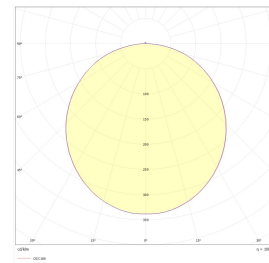

Teknisk data

Spenning (V)	230
Effekt (W)	25
Lumen/Watt (lm)	70
Lysstyrke (lm)	1730
Fargetemperatur (K)	2700-3000
Fargegjengivelse (Ra)	80
SDCM	3
Driver størrrelse (mA)	310
Antall armaturer B 10A	10
Antall armaturer C 10A	28
Antall armaturer B 16A	28
Antall armaturer C 16A	48
Min. omgivelsestemperatur (°C)	-20
Max. omgivelsestemperatur (°C)	+45

Utførelse