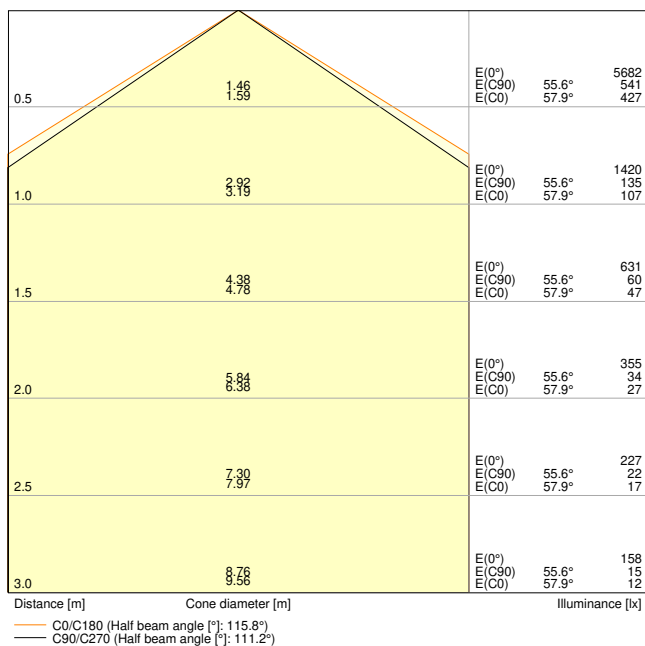

PL CMFT 1200 ZB P 33W 830 LEDV