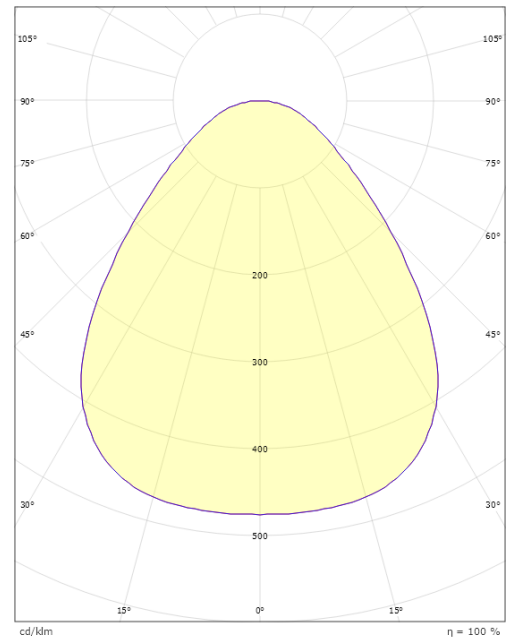

Disc 480

Disc 480 Sort 3490lm 4000K Ra>80 Faseavsnitt

El-nummer: 3000061
EAN: 7021986060195
SG artikkelnr: 606019

Elektrisk

System effekt (W): 31W
Spennning: 220-240V
Maks. armaturer per sikring: B10: 19, B16: 30, C10: 31, C16: 51

Lysteknikk

Type lyskilde: LED
Effektiv lysstrøm (lm): 3490lm
Lysutbytte: 113 lm/W
Farge temperatur: 4000K
Fargegjengivelse (Ra/CRI): Ra>80
MacAdams faktor: SDCM: 3
Levetid: L80/B20>100.000
Levetid: L90>50.000
Lysstråling: Direkte
Optikk: Opalprismatisk
Lysspredning: 85°
UGR: UGR<22
Fotobiologisk sikkerhet: RG 0

Styring

Styring: Faseavsnitt

Beskyttelse

Isolasjonsklasse: Klasse II
IK Klasse: IK10
IP Klasse: IP20

Energi og godkjenning

Inneholder lyskilde med energiklasse: D
Breeam: Oppfyller Hea 01 krav til flimmerfri belysning (In-Use: Hea 05)

Materialer og overflater

Materiale: Aluminium
Farge: Sort
Avskjermingens materiale: Akryl (PMMA)

Montering/Tilkobling

Montering: Utenpåliggende, Innendørs
Tilkobling: Hurtigklemme

Dimensjoner

Høyde (mm) H: 55
Diameter (mm) D: 470
Vekt (kg) brutto/netto: 4.845 / 4.433

Forpakning

Forpakkingsstørrelse (mm): 490 x 485 x 60

cd/kdm
— C0/C180
— C90/C270

7 0 2 1 9 8 6 0 6 0 1 9 5