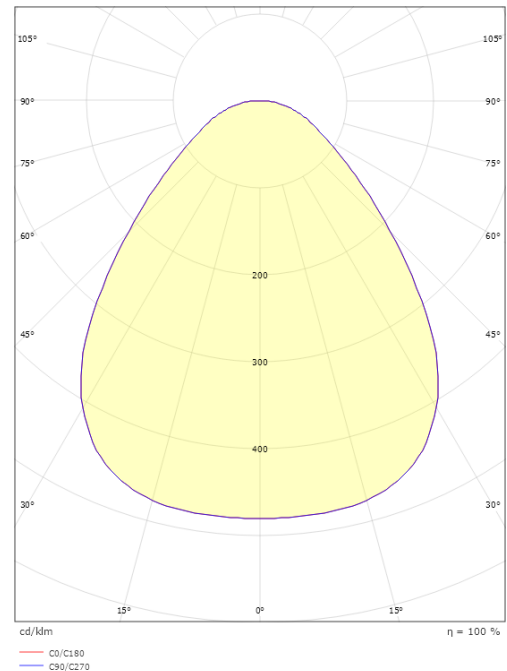

Materialer og overflater

Materiale: Aluminium
Farge: Sort
Avskjermingens materiale: Akryl (PMMA)

Montering/Tilkobling

Montering: Utenpåliggende, Innendørs
Tilkobling: Hurtigklemme

Dimensjoner

Høyde (mm) H: 55
Diameter (mm) D: 470
Vekt (kg) brutto/netto: 4.845 / 4.433

Forpakning

Forpakkingsstørrelse (mm): 490 x 485 x 60

7 0 2 1 9 8 6 0 6 0 1 7 1