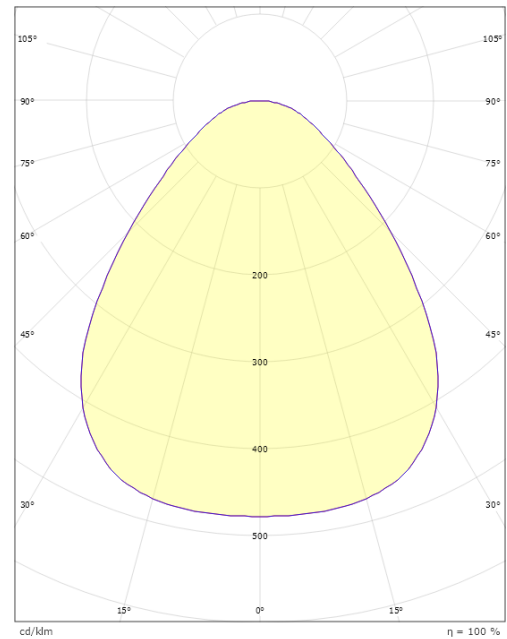

Disc 480

Disc 480 480 Hvit 3680lm 3000K Ra>80 Faseavsnitt

El-nummer: 3000505
EAN: 7021986060010
SG artikkelnr: 606001

Elektrisk

System effekt (W): 31W
Spennning: 220-240V
Maks. armaturer per sikring: B10: 19, B16: 30, C10: 31, C16: 51

Lysteknikk

Type lyskilde: LED
Effektiv lysstrøm (lm): 3680lm
Lysutbytte: 119 lm/W
Farge temperatur: 3000K
Fargegjengivelse (Ra/CRI): Ra>80
MacAdams faktor: SDCM: 3
Levetid: L80/B20>100.000
Levetid: L90>50.000
Lysstråling: Direkte
Optikk: Opalprismatisk
Lysspredning: 85°
UGR: UGR<22
Fotobiologisk sikkerhet: RG 0

Styring

Styring: Faseavsnitt

Beskyttelse

Isolasjonsklasse: Klasse II
IK Klasse: IK10
IP Klasse: IP20

Energi og godkjenning

Inneholder lyskilde med energiklasse: D
Breeam: Oppfyller Hea 01 krav til flimmerfri belysning (In-Use: Hea 05)
Byggvarubedømming: Ja
Sunda Hus: C+

Materialer og overflater

Materiale: Aluminium
Farge: Hvit
Avskjermingens materiale: Akryl (PMMA)

Montering/Tilkobling

Montering: Utenpåliggende, Innendørs
Modul: 480
Tilkobling: Hurtigklemme

Dimensjoner

Høyde (mm) H: 55
Diameter (mm) D: 470
Vekt (kg) brutto/netto: 4.845 / 4.433

Forpakning

Forpakkingsstørrelse (mm): 490 x 485 x 60

7 0 2 1 9 8 6 0 6 0 1 0