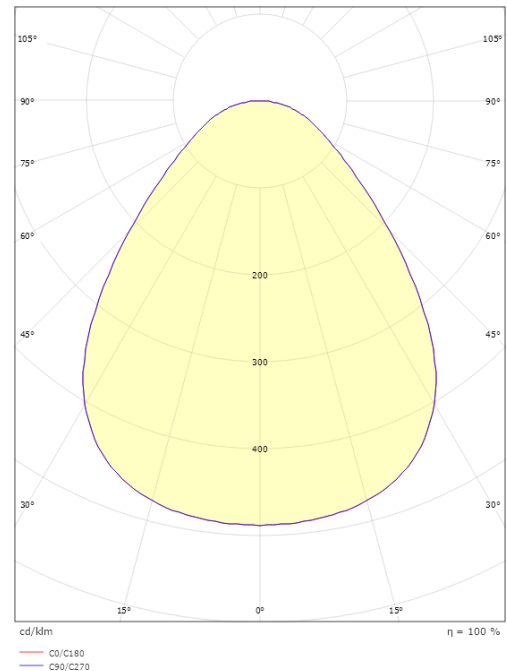

Disc 290

Disc 290 Hvit 2000lm 2700K Ra>80 DALI-2 / Push Dim

El-nummer: 3000531
EAN: 7021986060409
SG artikkelnr: 606040

Elektrisk

System effekt (W): 17W
Spennning: 220-240V
Maks. armaturer per sikring: B10: 35, B16: 55, C10: 57, C16: 92

Materialer og overflater

Materiale: Aluminium
Farge: Hvit
Avskjermings materiale: Akryl (PMMA)

Montering/Tilkobling

Montering: Utenpåliggende, Innendørs
Tilkobling: Hurtigklemme

Dimensjoner

Høyde (mm) H: 55
Diameter (mm) D: 288
Vekt (kg) brutto/netto: 2.005 / 1.846

Forpakning

Forpakkingsstørrelse (mm): 308 x 303 x 60

7 0 2 1 9 8 6 0 6 0 4 0 9