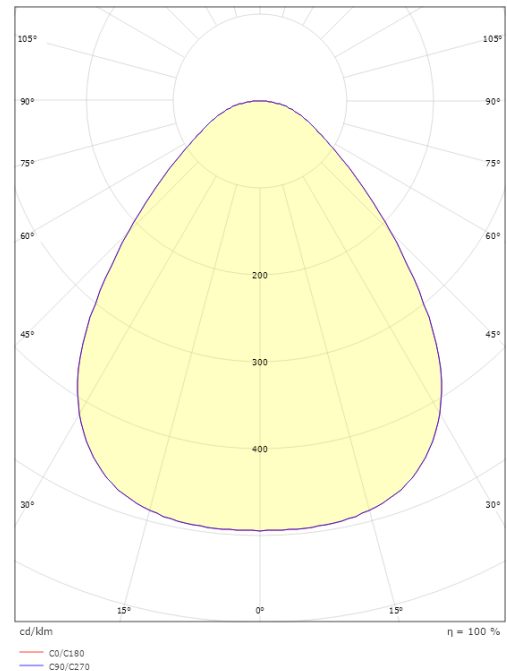

Disc 290

Disc 290 Sort 2030lm 4000K Ra>80 Faseavsnitt

El-nummer: 3000435
EAN: 7021986060454
SG artikkelnr: 606045

Elektrisk

System effekt (W): 17W
Spennning: 220-240V
Maks. armaturer per sikring: B10: 19, B16: 30, C10: 31, C16: 51

Lysteknikk

Type lyskilde: LED
Effektiv lysstrøm (lm): 2030lm
Lysutbytte: 119 lm/W
Farge temperatur: 4000K
Fargegjengivelse (Ra/CRI): Ra>80
MacAdams faktor: SDCM: 3
Levetid: L80/B20>100.000
Levetid: L90>50.000
Lysstråling: Direkte
Optikk: Opalprismatisk
Lysspredning: 85°
UGR: UGR<22
Fotobiologisk sikkerhet: RG 0

Styring

Styring: Faseavsnitt

Beskyttelse

Isolasjonsklasse: Klasse II
IK Klasse: IK10
IP Klasse: IP20

Energi og godkjenning

Inneholder lyskilde med energiklasse: C
Breeam: Oppfyller Hea 01 krav til flimmerfri
belysning (In-Use: Hea 05)
Byggvarubedømming: Ja
Sunda Hus: C+

Materialer og overflater

Materiale: Aluminium
Farge: Sort
Avskjermings materiale: Akryl (PMMA)

Montering/Tilkobling

Montering: Utenpåliggende, Innendørs
Tilkobling: Hurtigklemme

Dimensjoner

Høyde (mm) H: 55
Diameter (mm) D: 288
Vekt (kg) brutto/netto: 2.005 / 1.846

Forpakning

Forpakkingsstørrelse (mm): 308 x 303 x 60

7 0 2 1 9 8 6 0 6 0 4 5 4