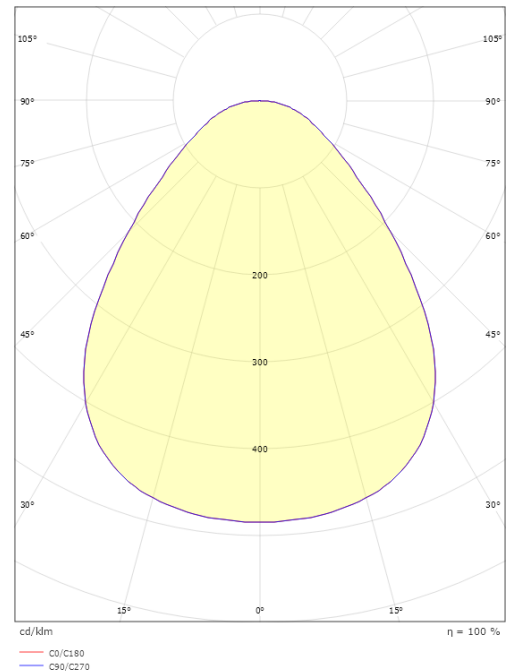

Disc 290

Disc 290 Hvit 2050lm 3000K Ra>80 DALI-2 / Push Dim

El-nummer: 3000532
EAN: 7021986060416
SG artikkelnr: 606041

Elektrisk

System effekt (W): 17W
Spennning: 220-240V
Maks. armaturer per sikring: B10: 35, B16: 55, C10: 57, C16: 92

Materialer og overflater

Materiale: Aluminium
Farge: Hvit
Avskjermings materiale: Akryl (PMMA)

Montering/Tilkobling

Montering: Utenpåliggende, Innendørs
Tilkobling: Hurtigklemme

Dimensjoner

Høyde (mm) H: 55
Diameter (mm) D: 288
Vekt (kg) brutto/netto: 2.005 / 1.846

Forpakning

Forpakkingsstørrelse (mm): 308 x 303 x 60

7 0 2 1 9 8 6 0 6 0 4 1 6