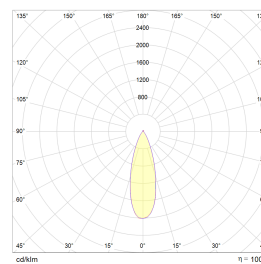

Teknisk data

Spenning (V)	230
Effekt (W)	8
Lumen/Watt (lm)	88
Lysstyrke (lm)	700
Fargetemperatur (K)	3000
Fargegjengivelse (Ra)	90
SDCM	2
Driver størrelse (mA)	230
Min. omgivelsestemperatur (°C)	-20
Max. omgivelsestemperatur (°C)	+50

Utførelse

Farge	Hvit
Materiale	Aluminium
IP klasse	44
Lyskilde	LED
Isolasjonsklasse	II
WarmDim teknologi	Nei
Dimbar	Ja