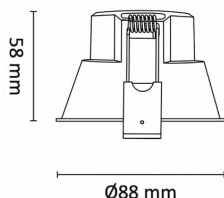

## Teknisk data

Spenning (V)	230
Effekt (W)	8
Lumen/Watt (lm)	88
Lysstyrke (lm)	700
Fargetemperatur (K)	3000
Fargegjengivelse (Ra)	90
SDCM	2
Driver størrelse (mA)	230
Min. omgivelsestemperatur (°C)	-20
Max. omgivelsestemperatur (°C)	+50

## Dimensjoner

Lengde (mm)	-
Høyde (mm)	58
Bredde (mm)	-
Diameter (mm)	88
Hulldiameter (mm)	83
Nettvekt (g)	169