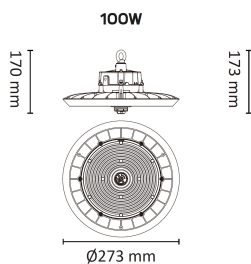

Switch Highbay 100W DALI 16500lm 115°

Elnr.: 3337915

Switch HighBay 100W DALI er en kraftig og energieffektiv highbay armatur som gir optimal belysning for lagerbygg, fabrikker og andre store innendørs arealer. Med en lysstyrke på 16 500 lumen og en effektivitet på 168lm/W, sikrer denne lampen et sterkt og jevnt lys med lavt energiforbruk. Den har en robust og slitesterk konstruksjon, optimalisert kjøleribbe struktur, er tilgjengelig i sort og har en lang levetid, noe som gjør den til et pålitelig valg for krevende miljøer. Kraftig øyebolt for oppheng av armaturen følger med.

Teknisk data

Spenning (V)	230
Effekt (W)	100
Lumen/Watt (lm)	200
Lysstyrke (lm)	16500
Fargetemperatur (K)	3000-4000-5000
Fargegjengivelse (Ra)	80
SDCM	3
Antall armaturer B 10A	5
Antall armaturer C 10A	9
Antall armaturer B 16A	9
Antall armaturer C 16A	15
Min. omgivelsestemperatur (°C)	-30
Max. omgivelsestemperatur (°C)	+50
Korrosjonsklasse	C3

Dimensjoner

Høyde (mm)	170
Diameter (mm)	273
Lengde på tilf. kabel (mm)	1500
Nettvekt (g)	2300

Tilbehør

Switch Highbay takbrakett

Vedlikehold

Produktet rengjøres ved å tørke over med en fuktig microfiberklut. Evt. vann/såperester fjernes med en ren microfiberklut.