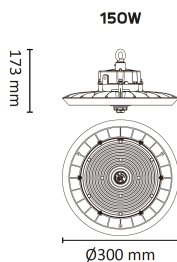

## Teknisk data

Spenning (V)	230
Effekt (W)	150
Lumen/Watt (lm)	200
Lysstyrke (lm)	24700
Fargetemperatur (K)	3000-4000-5000
Fargegjengivelse (Ra)	80
SDCM	3
Antall armaturer B 10A	8
Antall armaturer C 10A	11
Antall armaturer B 16A	12
Antall armaturer C 16A	18
Min. omgivelsestemperatur (°C)	-30
Max. omgivelsestemperatur (°C)	+50
Korrosjonsklasse	C3

## Dimensjoner

Høyde (mm)	173
Diameter (mm)	300
Lengde på tilf. kabel (mm)	1500
Nettvekt (g)	1800