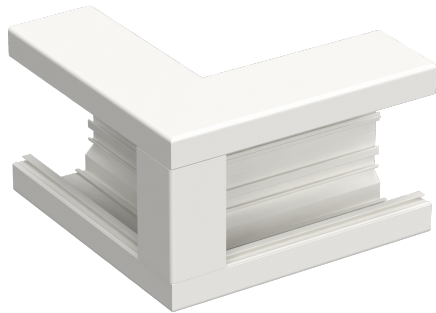

# Ytterhjørne alu 120/65 hv 9003

1225935

Aktivitet  
Produktfamilie  
Fabrikat  
Serie

Installasjonssystem  
Installasjonskanaler  
Stago  
WGX-A

## Bas

Aktivitet	Installasjonssystem
Produktfamilie	Installasjonskanaler
Fabrikat	Stago
Serie	WGX-A
GTIN	7321679004186

## Kommersiell og web

Dimensjon	120/65
Farge	Hvit RAL9003
lokal kode (e-nr)	1225935
Vareteks	Ytterhjørne alu 120/65 hv 9003
Vareteks medium	Ytterhjørne, Stago WGX-A, aluminium, 120/65, hvit RAL9003
Materiale	Aluminium
Materialtype / overflatebehandling	Pulverlakkert

## ETIM (EC000872-Utvendig hjørne på veggkanal)

Bredde (EF000008)	200 mm
Dybde (EF000049)	65 mm
Antall overdeler (EF004430)	1
Overdelsbredde 1 (EF005147)	80 mm
Overdelsbredde 2 (EF005148)	* mm
Overdelsbredde 3 (EF005149)	* mm
Symmetrisk (EF005329)	Ja