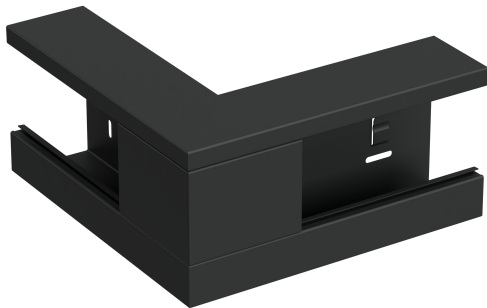

# Utv.hjørne 130/72 sort RAL9017

1215407

Aktivitet  
Produktfamilie  
Fabrikat  
Serie

Installasjonssystem  
Installasjonskanaler  
Stago  
WGX

## Bas

Aktivitet	Installasjonssystem
Produktfamilie	Installasjonskanaler
Fabrikat	Stago
Serie	WGX
GTIN	8720871001952

## Kommersiell og web

Dimensjon	130/72
Farge	Sort RAL9017
lokal kode (e-nr)	1215407
Vareteks	Utv.hjørne 130/72 sort RAL9017
Vareteks medium	Utv.hjørne 130/72 mm F80 front inkludert stål sort RAL9017/30
Lengd	130 mm
Bredd	72 mm
Høyd	200 mm
Materiale	Stål
Materialtype / overflatebehandling	Pulverlakkert

## ETIM (EC000872-Utvendig hjørne på veggkanal)

Bredde (EF000008)	200 mm
Dybde (EF000049)	72 mm
Antall overdeler (EF004430)	1
Overdelsbredde 1 (EF005147)	80 mm

Overdelsbredde 2 (EF005148)	* mm
Overdelsbredde 3 (EF005149)	* mm
Symmetrisk (EF005329)	Ja
Modell / utførelse (EF000010)	Underdel og overdel
Vinkelområde (EF005434)	90 - 90 °
Materiale (EF002169)	Stål
Materialkvalitet (EF001257)	*
Halogenfri (EF000025)	Ja
Antibakteriell behandling (EF023790)	Nei
Overflatebeskyttelse (EF000139)	Belagt (coated)
Farge (EF000007)	Svart
RAL (EF000116)	9017
Beskyttelseslag (EF005266)	Nei
Med kanalkobling (EF004826)	Nei
Montasjehull i bunnen (EF004545)	Ja
Monteringssett for deksel (EF002922)	Innvendig
Med kabelklammer (EF004815)	Nei
Beskyttelsesklasse IP (EF005474)	IP20
Slagfasthet (EF004293)	IK07
Driftstemperaturområde (EF001742)	-20 - 60 °C