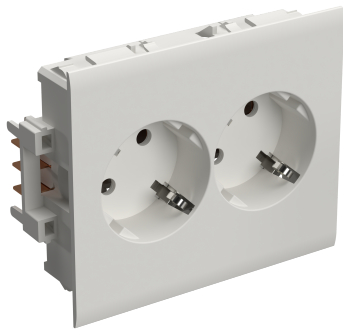

Uttak 2-veis påbyggings modul hvit

1211302

Aktivitet	Installasjonssystem
Produktfamilie	Installasjonsmateriell
Fabrikat	Stago
Serie	WGX-W

Bas

Aktivitet	Installasjonssystem
Produktfamilie	Installasjonsmateriell
Fabrikat	Stago
Serie	WGX-W
GTIN	7321679003073

Kommersiell og web

Type	W816
Farge	Hvit RAL9003
lokal kode (e-nr)	1211302
Vareteks	Uttak 2-veis påbyggings modul hvit
Vareteks medium	Uttak 2-veis påbyggings modul, halogenfri, hvit RAL9003
Lengd	116 mm
Bredd	84 mm
Høyd	43 mm
Materiale	Plast