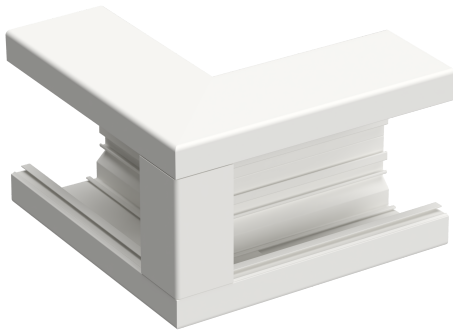

# Ytterhjørne alu 120/72 hv 9003

1215386

Aktivitet  
Produktfamilie  
Fabrikat  
Serie

Installasjonssystem  
Installasjonskanaler  
Stago  
WGX-A

## Kommersiell og web

Dimensjon	120/72
Farge	Hvit RAL9003
lokal kode (e-nr)	1215386
Vareteks	Ytterhjørne alu 120/72 hv 9003
Vareteks medium	Ytterhjørne, Stago WGX-A, aluminium, 120/72, hvit RAL9003
Lengd	200 mm
Bredd	200 mm
Høyd	122 mm
Materiale	Aluminium
Materialtype / overflatebehandling	Pulverlakkert

## ETIM (EC000872-Utvendig hjørne på veggkanal)

Bredde (EF000008)	200 mm
Dybde (EF000049)	72 mm
Antall overdeler (EF004430)	1
Overdelsbredde 1 (EF005147)	80 mm

Overdelsbredde 2 (EF005148)	* mm
Overdelsbredde 3 (EF005149)	* mm
Symmetrisk (EF005329)	Ja
Modell / utførelse (EF000010)	Underdel og overdel
Vinkelområde (EF005434)	90 - 90 °
Materiale (EF002169)	Aluminium
Materialkvalitet (EF001257)	*
Halogenfri (EF000025)	Ja
Antibakteriell behandling (EF023790)	Nei
Overflatebeskyttelse (EF000139)	Belagt (coated)
Farge (EF000007)	Hvit
RAL (EF000116)	9003
Beskyttelseslag (EF005266)	Nei
Med kanalkobling (EF004826)	Nei
Montasjehull i bunnen (EF004545)	Nei
Monteringssett for deksel (EF002922)	Innvendig
Med kabelklammer (EF004815)	Nei
Beskyttelsesklasse IP (EF005474)	IP20
Slagfasthet (EF004293)	IK07
Driftstemperaturområde (EF001742)	-20 - 60 °C