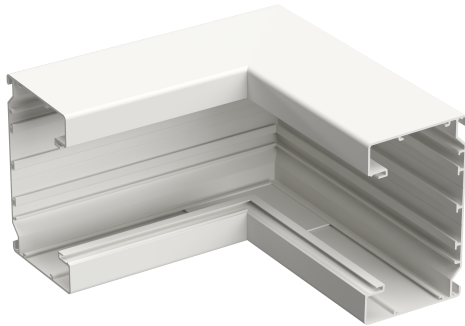

Innerhjørne alu 120/72 hv 9003

1215383

Aktivitet
Produktfamilie
Fabrikat
Serie

Installasjonssystem
Installasjonskanaler
Stago
WGX-A

Bas

Aktivitet	Installasjonssystem
Produktfamilie	Installasjonskanaler
Fabrikat	Stago
Serie	WGX-A
GTIN	7321679003486

Kommersiell og web

Dimensjon	120/72
Farge	Hvit RAL9003
lokal kode (e-nr)	1215383
Vareteks	Innerhjørne alu 120/72 hv 9003
Vareteks medium	Innerhjørne, Stago WGX-A, aluminium, 120/72, hvit RAL9003
Lengd	200 mm
Bredd	200 mm
Høyd	122 mm
Materiale	Aluminium
Materialtype / overflatebehandling	Pulverlakkert

ETIM (EC000867-Innvendig hjørne på veggkanal)

Bredde (EF000008)	200 mm
Dybde (EF000049)	72 mm
Form (EF000051)	Symmetrisk
Antall overdeler (EF004430)	0

Overdelsbredde 1 (EF005147)	80 mm
Overdelsbredde 2 (EF005148)	* mm
Overdelsbredde 3 (EF005149)	* mm
Modell / utførelse (EF000010)	Underdel
Vinkelområde (EF005434)	90 - 90 °
Materiale (EF002169)	Aluminium
Materialkvalitet (EF001257)	*
Halogenfri (EF000025)	Ja
Antibakteriell behandling (EF023790)	Nei
Overflatebeskyttelse (EF000139)	Belagt (coated)
Farge (EF000007)	Hvit
RAL (EF000116)	9003
Beskyttelseslag (EF005266)	Nei
Med kanalkobling (EF004826)	Nei
Montasjehull i bunnen (EF004545)	Nei
Monteringssett for deksel (EF002922)	Innvendig
Med kabelklammer (EF004815)	Nei
Beskyttelsesklasse IP (EF005474)	IP20
Slagfasthet (EF004293)	IK07
Driftstemperaturområde (EF001742)	-20 - 60 °C