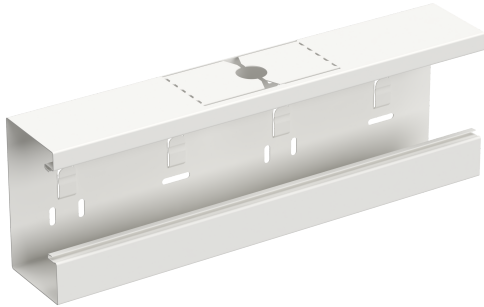

# T-stykke opp 130/72 hvit RAL9003

1215471

Aktivitet  
Produktfamilie  
Fabrikat  
Serie

Installasjonssystem  
Installasjonskanaler  
Stago  
WGX

## Bas

Aktivitet	Installasjonssystem
Produktfamilie	Installasjonskanaler
Fabrikat	Stago
Serie	WGX
GTIN	8720871001761

## Kommersiell og web

Dimensjon	130/72
Farge	Hvit RAL9003
lokal kode (e-nr)	1215471
Vareteks	T-stykke opp 130/72 hvit RAL9003
Vareteks medium	T-stykke opp 130/72 hvit RAL9003
Lengd	130 mm
Bredd	72 mm
Høyd	400 mm
Materiale	Stål
Materialtype / overflatebehandling	Pulverlakkert

## ETIM (EC001939-T-stykke for veggkanal)

Bredde (EF000008)	130 mm
Dybde (EF000049)	72 mm
Forgreningsbredde (EF001063)	130 mm
Antall overdeler (EF004430)	1
Overdelsbredde 1 (EF005147)	80 mm

Overdelsbredde 2 (EF005148)	* mm
Overdelsbredde 3 (EF005149)	* mm
Symmetrisk (EF005329)	Nei
Modell / utførelse (EF000010)	Underdel og overdel
Materiale (EF002169)	Stål
Materialkvalitet (EF001257)	*
Halogenfri (EF000025)	Ja
Antibakteriell behandling (EF023790)	Nei
Overflatebeskyttelse (EF000139)	Belagt (coated)
Farge (EF000007)	Hvit
RAL (EF000116)	9003
Beskyttelseslag (EF005266)	Nei
Med kanalkobling (EF004826)	Nei
Montasjehull i bunnen (EF004545)	Ja
Monteringssett for deksel (EF002922)	Innvendig
Med kabelklammer (EF004815)	Nei
Beskyttelsesklasse IP (EF005474)	IP20
Slagfasthet (EF004293)	IK07
Driftstemperaturområde (EF001742)	-20 - 60 °C