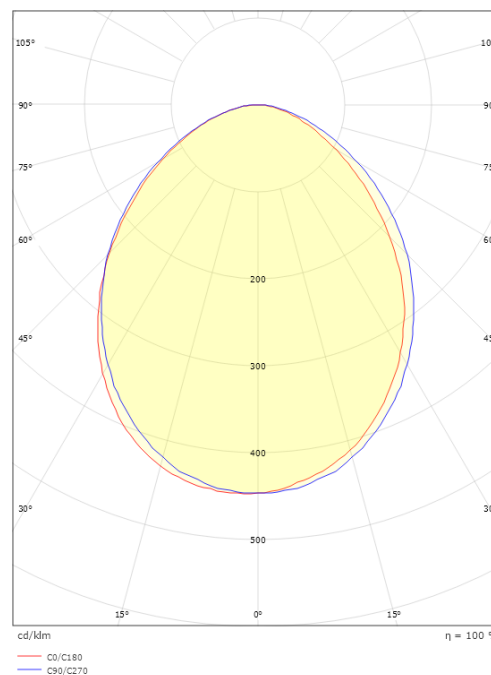

Bredde (mm) W: 171
 Høyde (mm) H: 173
 Dybde (D): 155
 Vekt (kg) brutto/netto: 1.764 / 1.47

Forpakning

Forpakkingsstørrelse (mm): 180 x 165 x 185

7 0 2 1 9 8 6 2 3 9 3 0 0