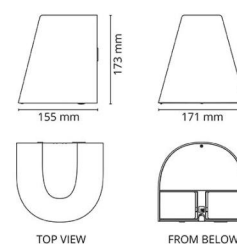

Spike Grafitt 830lm 2700K Ra>80 Faseavsnitt

El-nummer: 3100408
EAN: 7021986239300
SG artikkelnr: 623930

Elektrisk

System effekt (W): 8W
Spenning: 220-240V
Maks. armaturer per sikring: B10: 33, B16: 52, C10: 40, C16: 64

Lysteknikk

Type lyskilde: LED
Effektiv lysstrøm (lm): 830lm
Lysutbytte: 104 lm/W
Farge temperatur: 2700K
Fargegjengivelse (Ra/CRI): Ra>80
MacAdams faktor: SDCM: 3
Levetid: L90/B10>50.000
Levetid: L80/B10>100.000
Lysstråling: Direkte
Optikk: Opal
Lysspredning: 95°