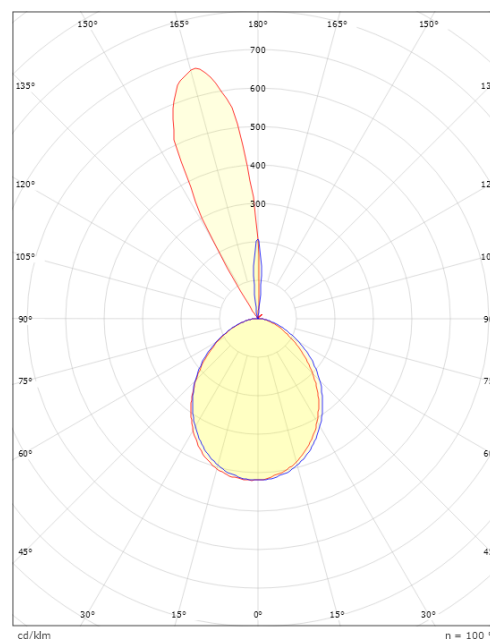

Forpakning

Forpakkingsstørrelse (mm): 180 x 165 x 185

cd/kdm η = 100 %

— C0/C180
— C90/C270

7 0 2 1 9 8 6 2 3 9 3 3 1