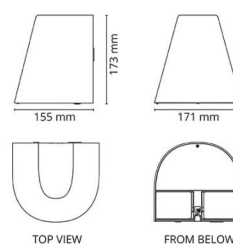

Spike Grafitt Uplight 890lm 2700K Ra>80 Faseavsnitt

El-nummer: 3100137
EAN: 7021986239331
SG artikkelnr: 623933

Elektrisk

Watt: 10W+6W
System effekt (W): 16W
Spenning: 220-240V

Lysteknikk

Type lyskilde: LED
Sokkel: GU10
Lyskilde inkludert: Ja
Effektiv lysstrøm (lm): 890lm
Lysutbytte: 56 lm/W
Farge temperatur: 2700K
Fargegjengivelse (Ra/CRI): Ra>80
MacAdams faktor: SDCM: 3
Levetid: L70/B50>50.000
Lysstråling: Direkte
Optikk: Plast, opal/gjennomsiktig
Lysspredning: 95° ned / 15° opp